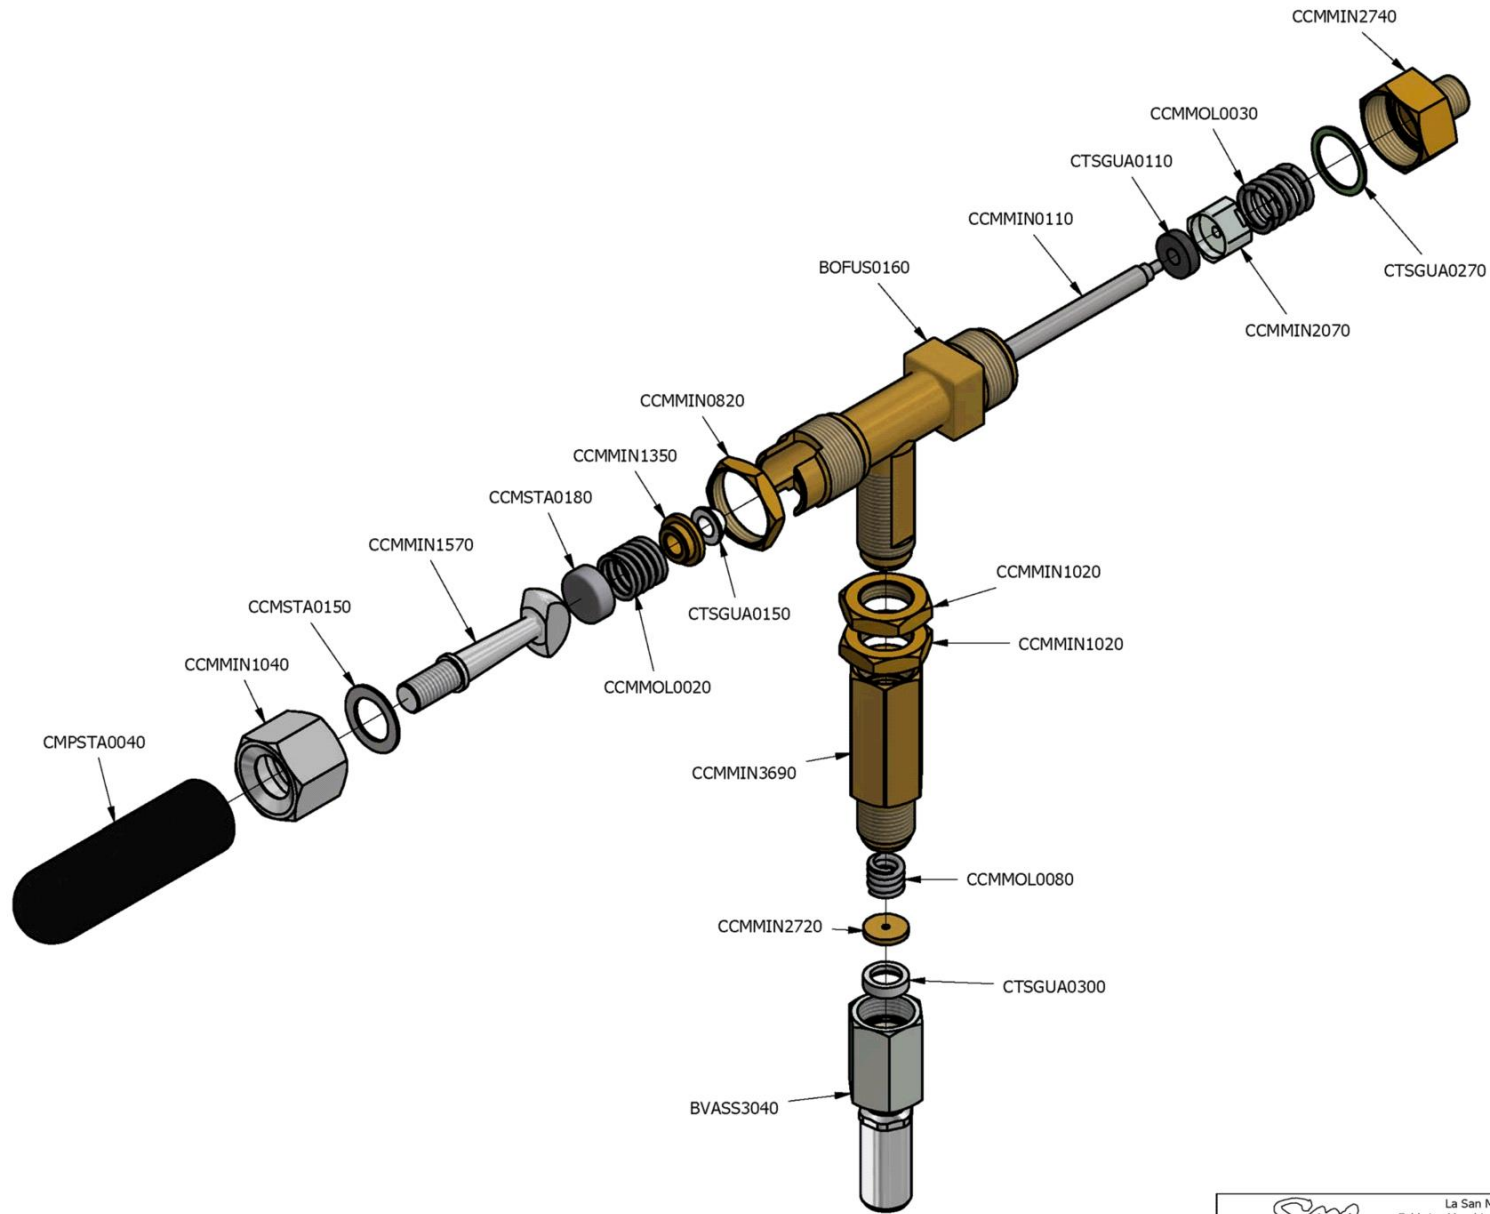

Illustrativo di montaggio rubinetto acqua calda per mod. 85 chiusa

La San Marco S.p.A.
Fabbrica Macchine per Caffè Espresso
34072 Gradisca d'Isonzo (GO) Italia
<http://www.lasanmarco.com>