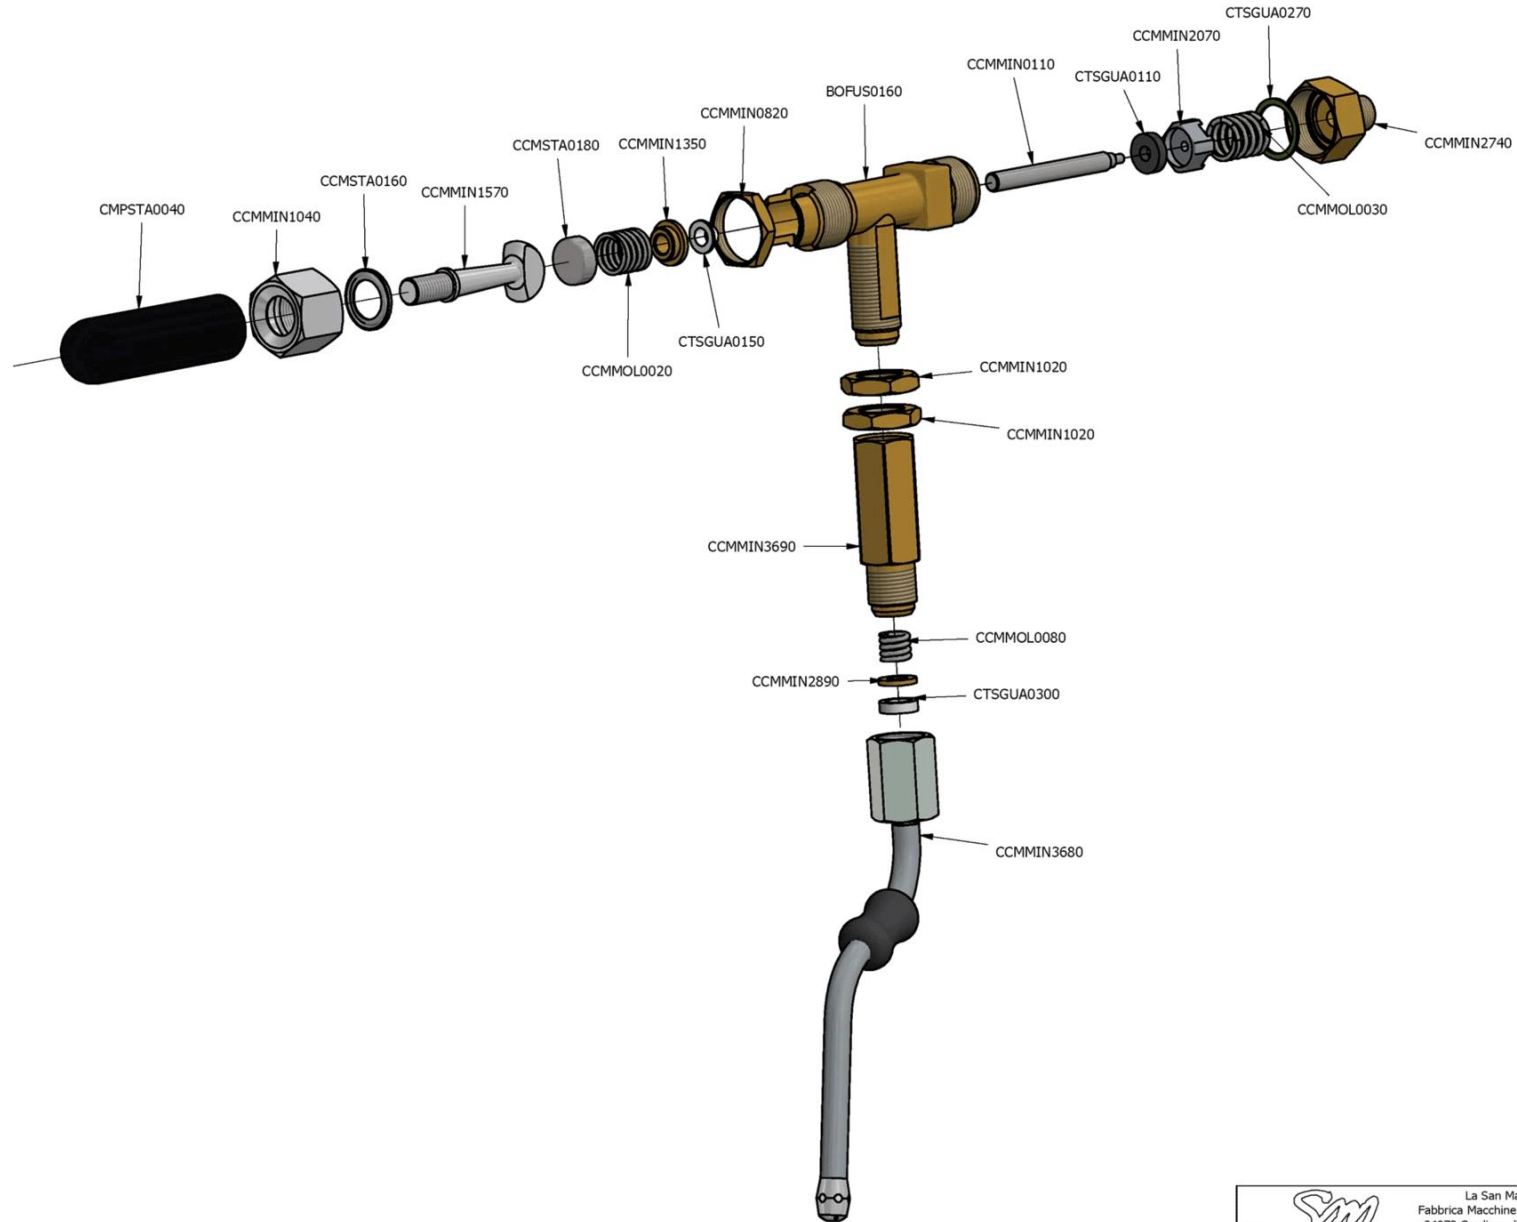

Illustrativo di montaggio rubinetto vapore per mod. 85 chiusa