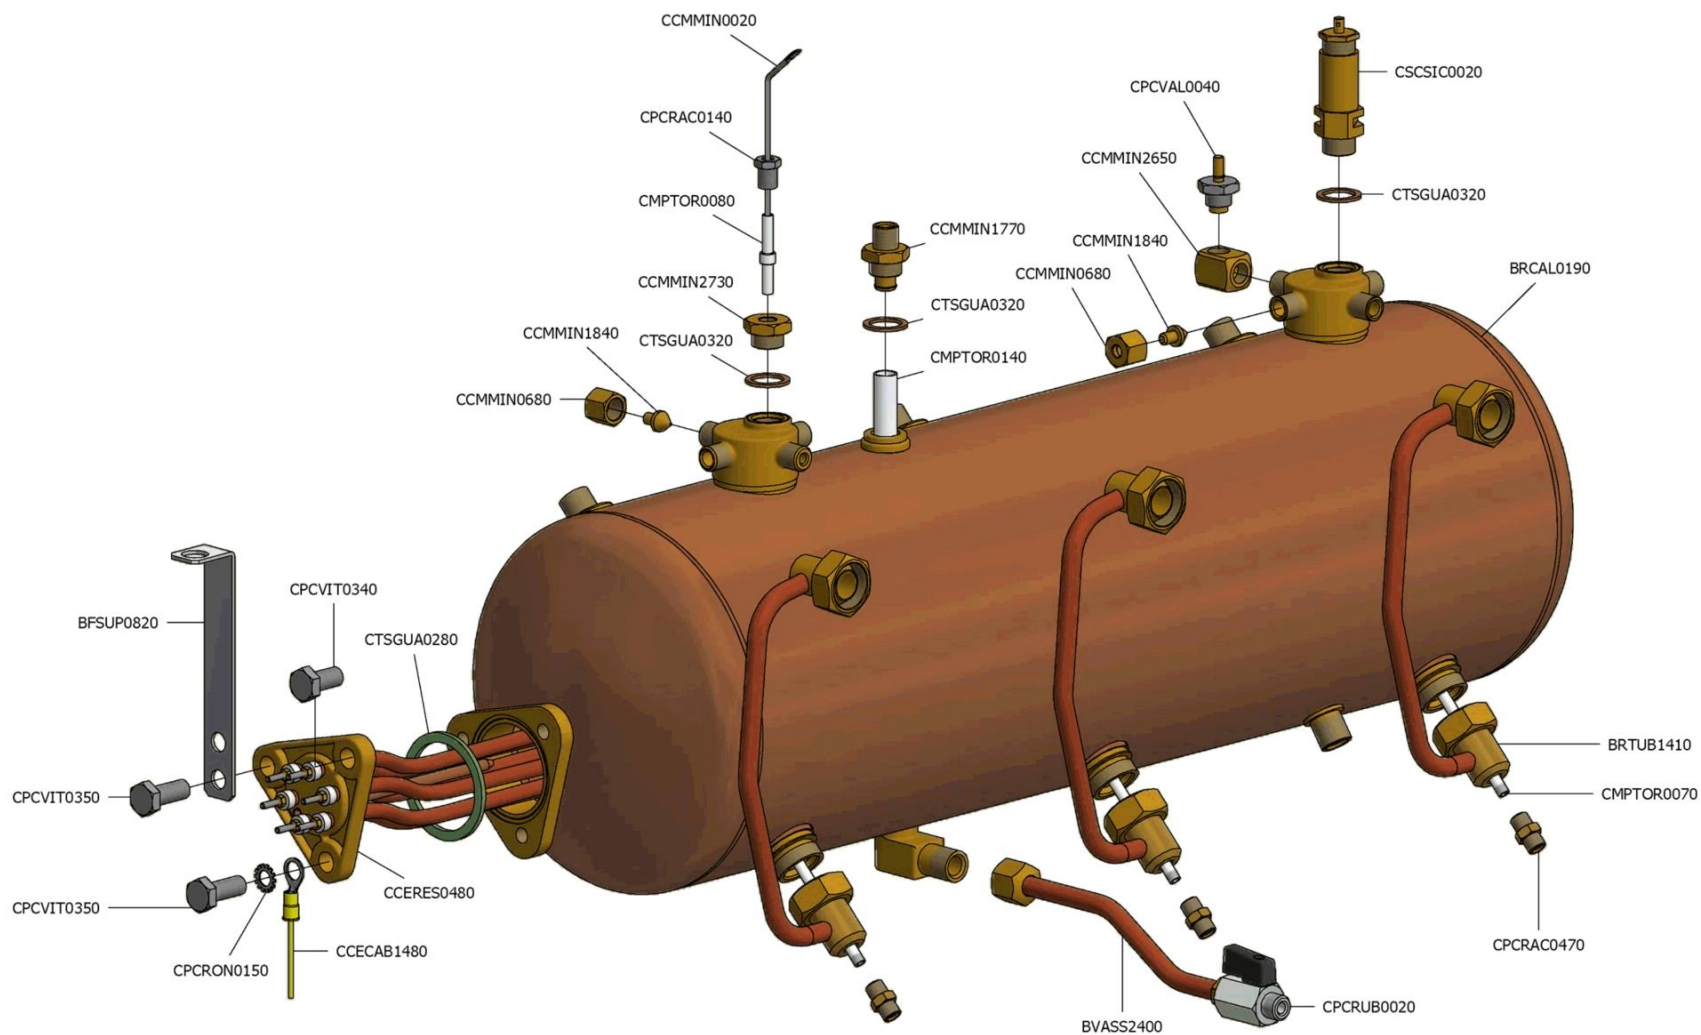

Illustrativo di montaggio caldaia in rame non ispezionabile mod. 80/85 3

La San Marco S.p.A.
Fabbrica Macchine per Caffè Espresso
34072 Gradisca d'Isonzo (GO) Italia
<http://www.lasanmarco.com>