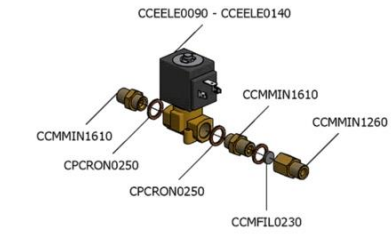

Circuito autolivello 2/3 gruppi new 80 I - new 80 preziosa

La San Marco S.p.A.
Fabbrica Macchine per Caffè Espresso
34072 Gradisca d'Isonzo (GO) Italia
<http://www.lasanmarco.com>