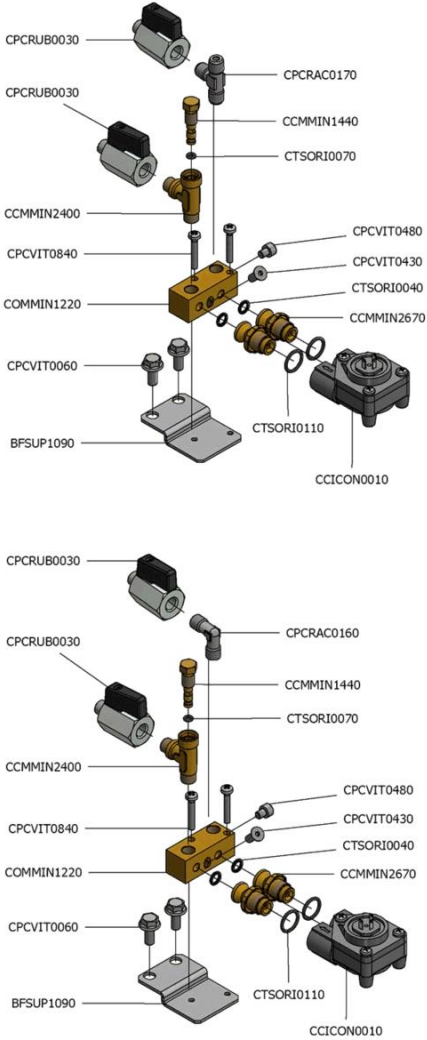

Contatori volumetrici new 80 dtc

La San Marco S.p.A.
Fabbrica Macchine per Caffè Espresso
34072 Gradisca d'Isonzo (GO) Italia
<http://www.lasanmarco.com>