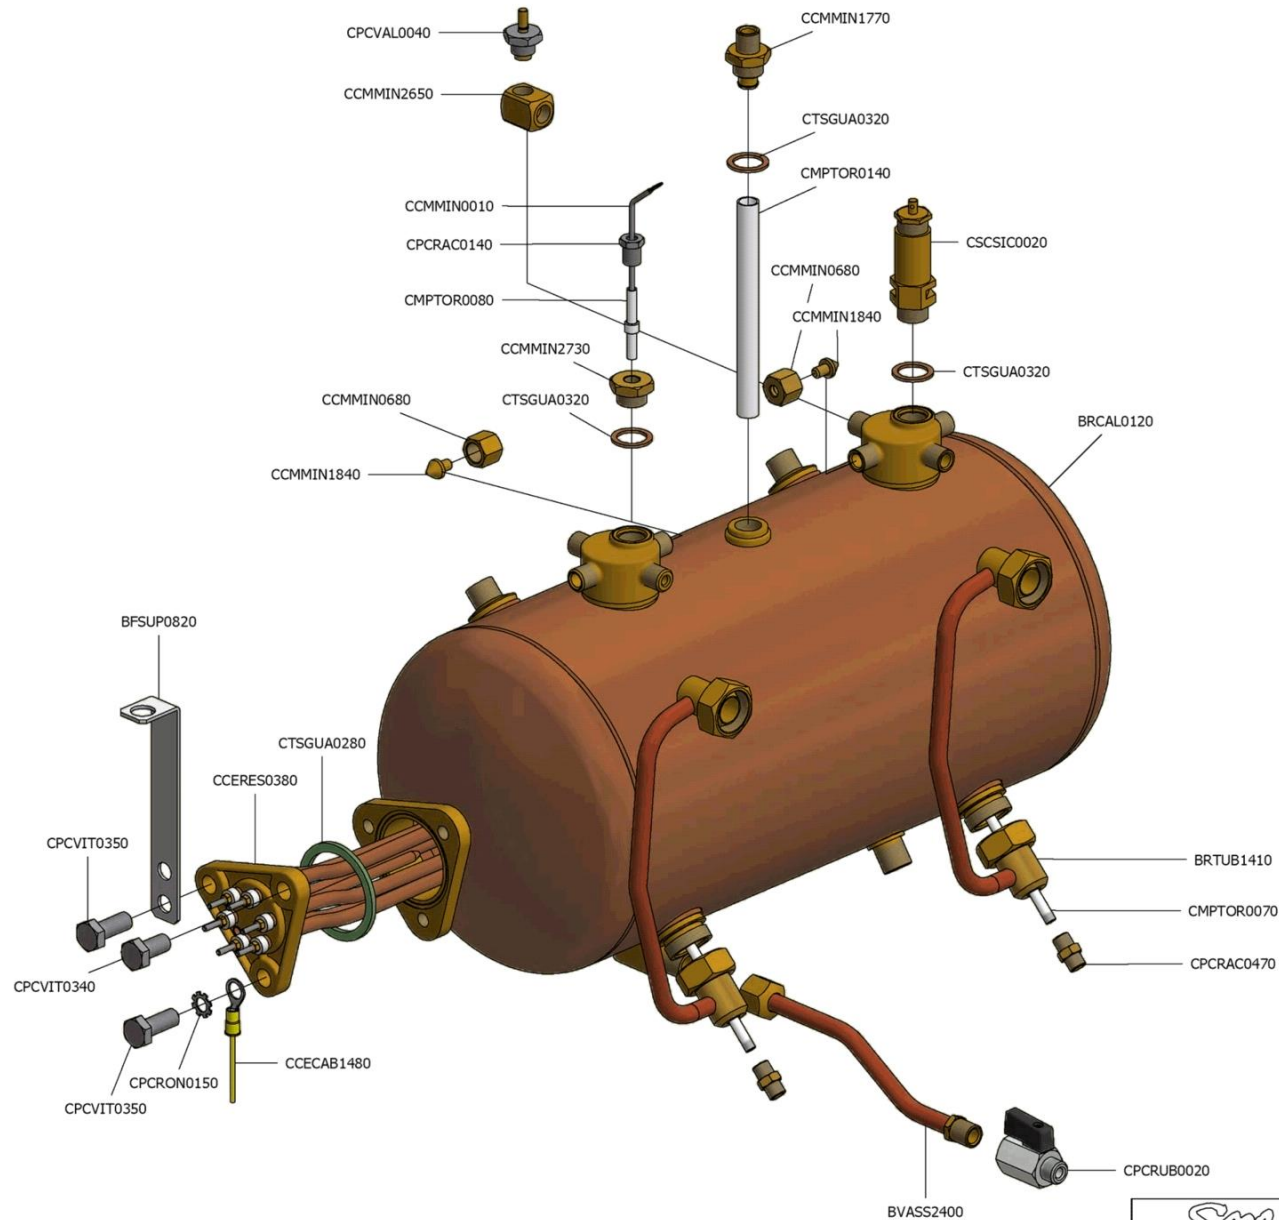

Illustrativo di montaggio caldaia in rame non ispezionabile mod. 80/85 2

La San Marco S.p.A.
Fabbrica Macchine per Caffè Espresso
34072 Gradisca d'Isonzo (GO) Italia
<http://www.lasanmarco.com>