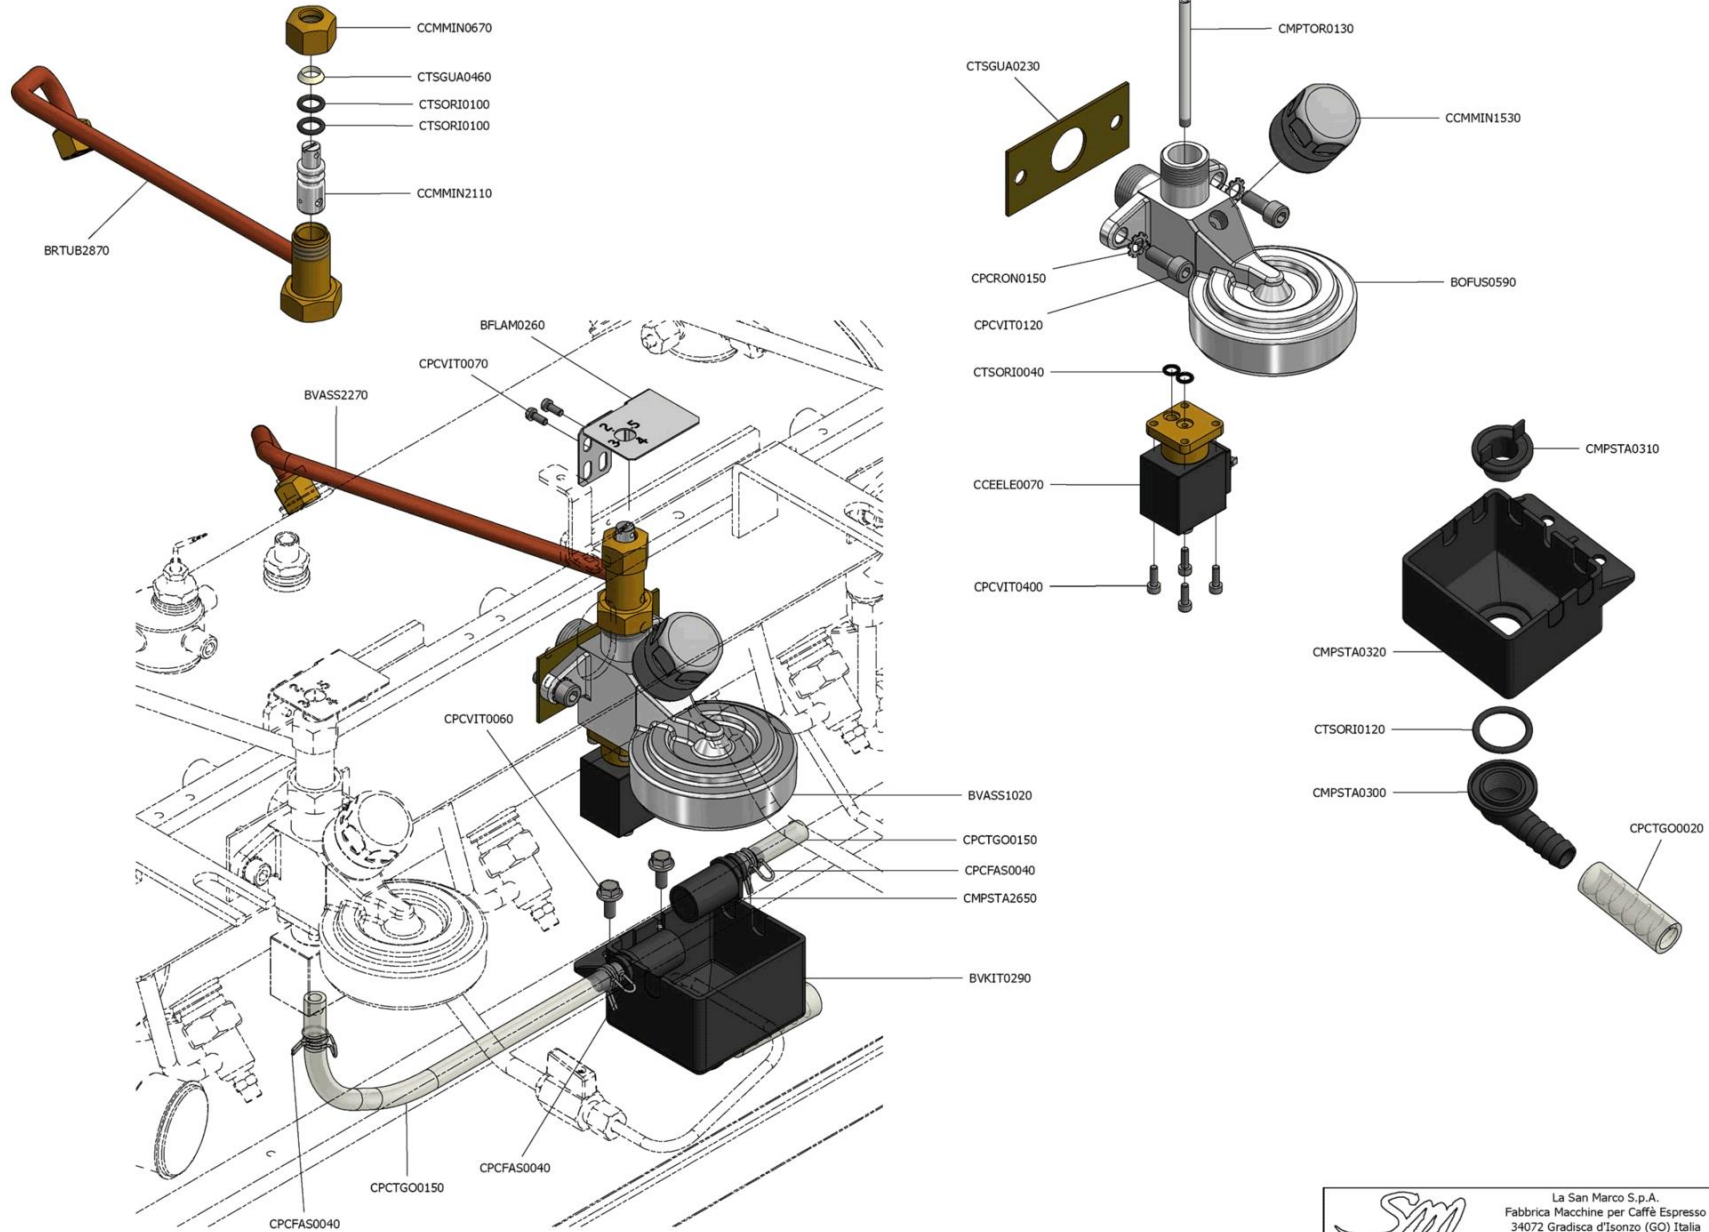

Gruppo t1 e circolazione superiore new 80

La San Marco S.p.A.
Fabbrica Macchine per Caffè Espresso
34072 Gradisca d'Isonzo (GO) Italia
<http://www.lasanmarco.com>