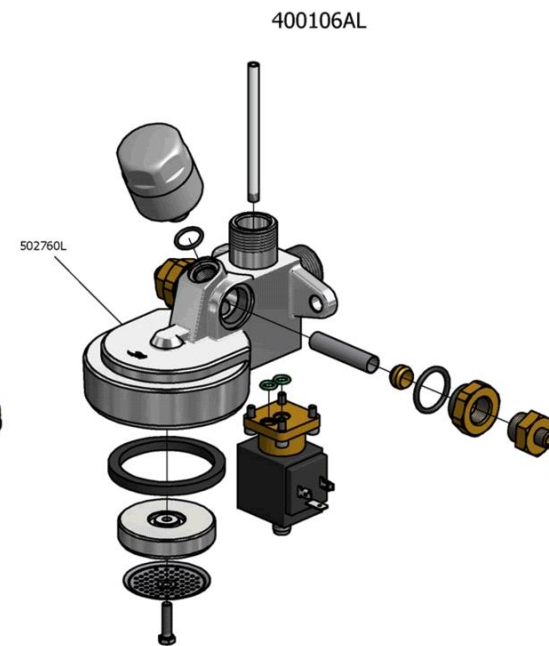

ILLUSTRATIVO DI MONTAGGIO GRUPPO T1 DTC