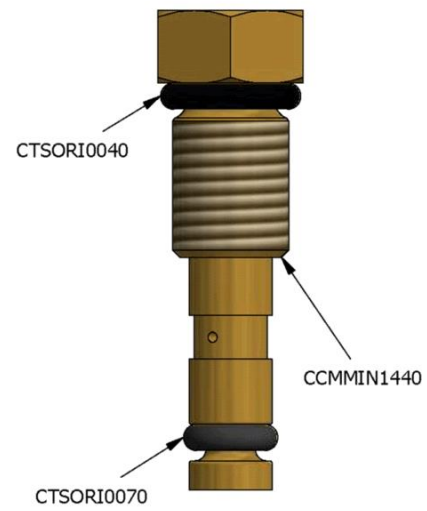

Illustrativo di assieme gicleur-or