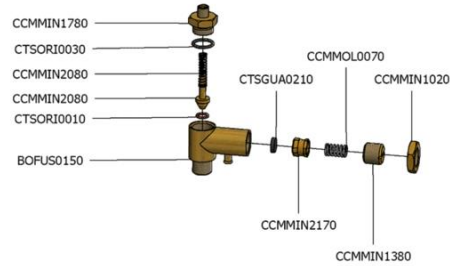

Circuito autolivello 2/3 gruppi new 80 I - new 80 preziosa

La San Marco S.p.A.
Fabbrica Macchine per Caffè Espresso
34072 Gradisca d'Isonzo (GO) Italia
<http://www.lasanmarco.com>