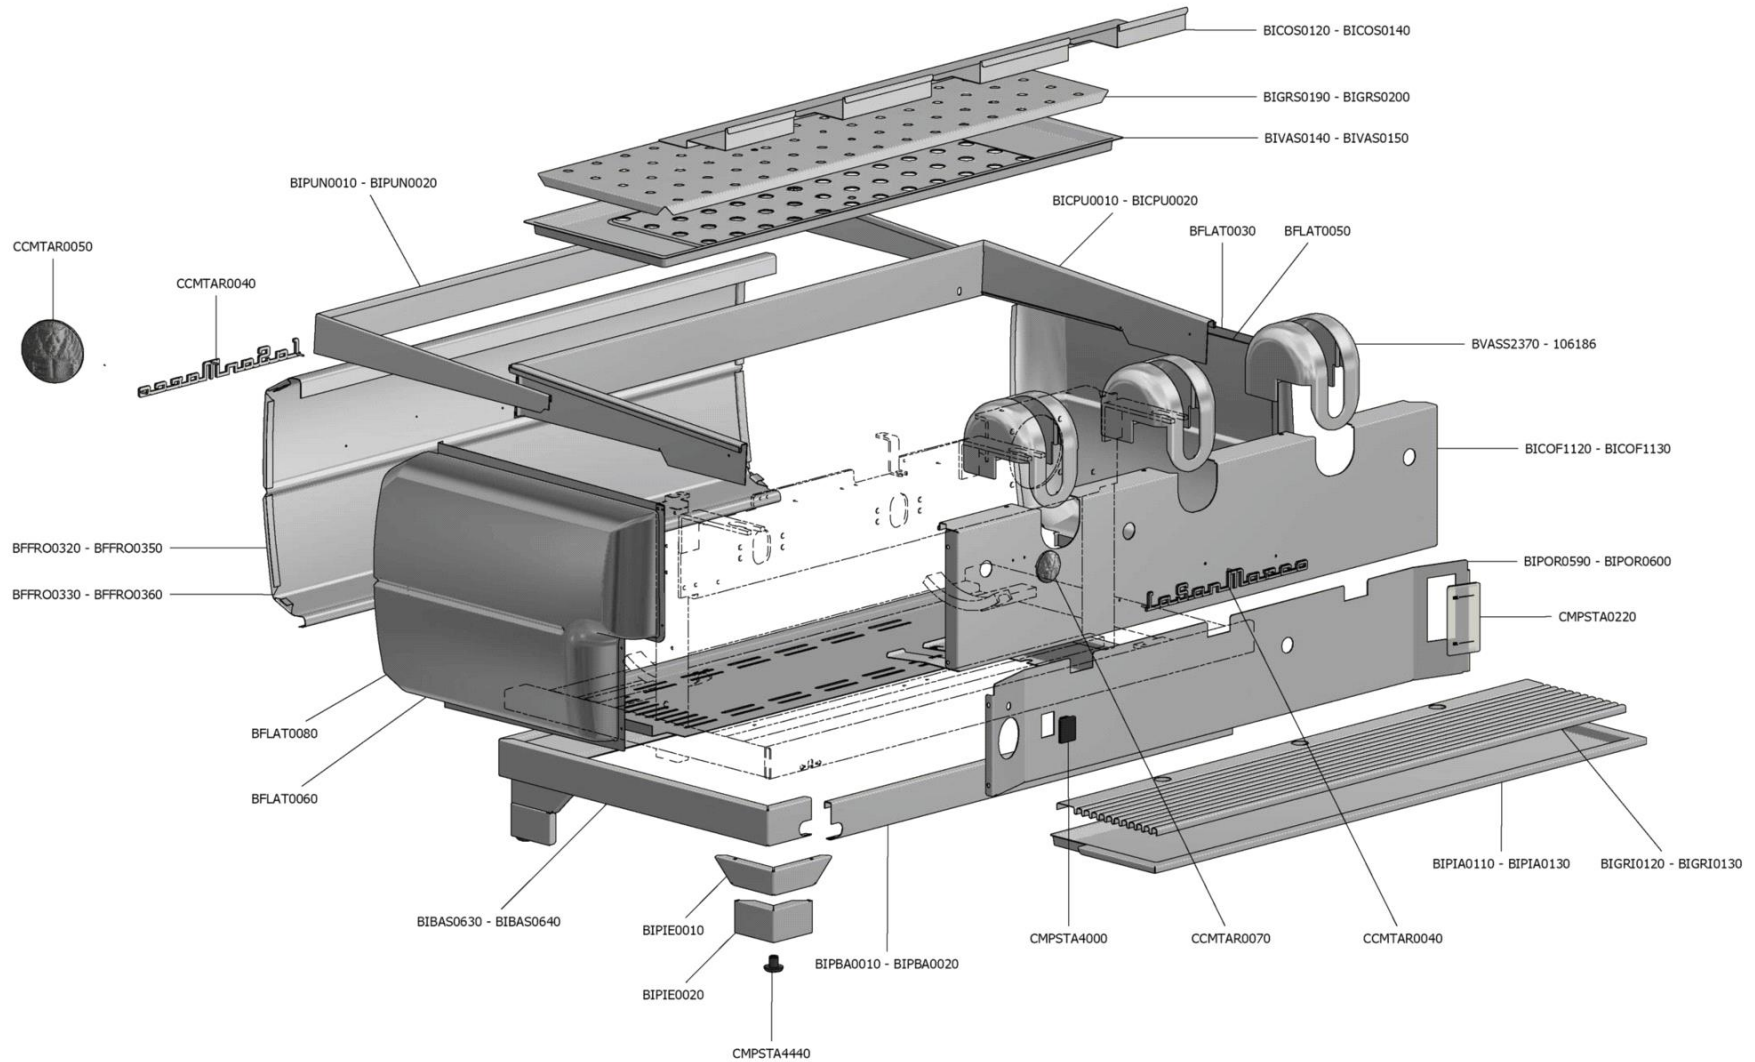

CARROZZERIA NEW 80 LEVA 2/3 GRUPPI (CROMATA LISCIA - VERNICIATA)

La San Marco S.p.A.
Fabbrica Macchine per Caffè Espresso
34072 Gradisca d'Isonzo (GO) Italia
<http://www.lasanmarco.com>