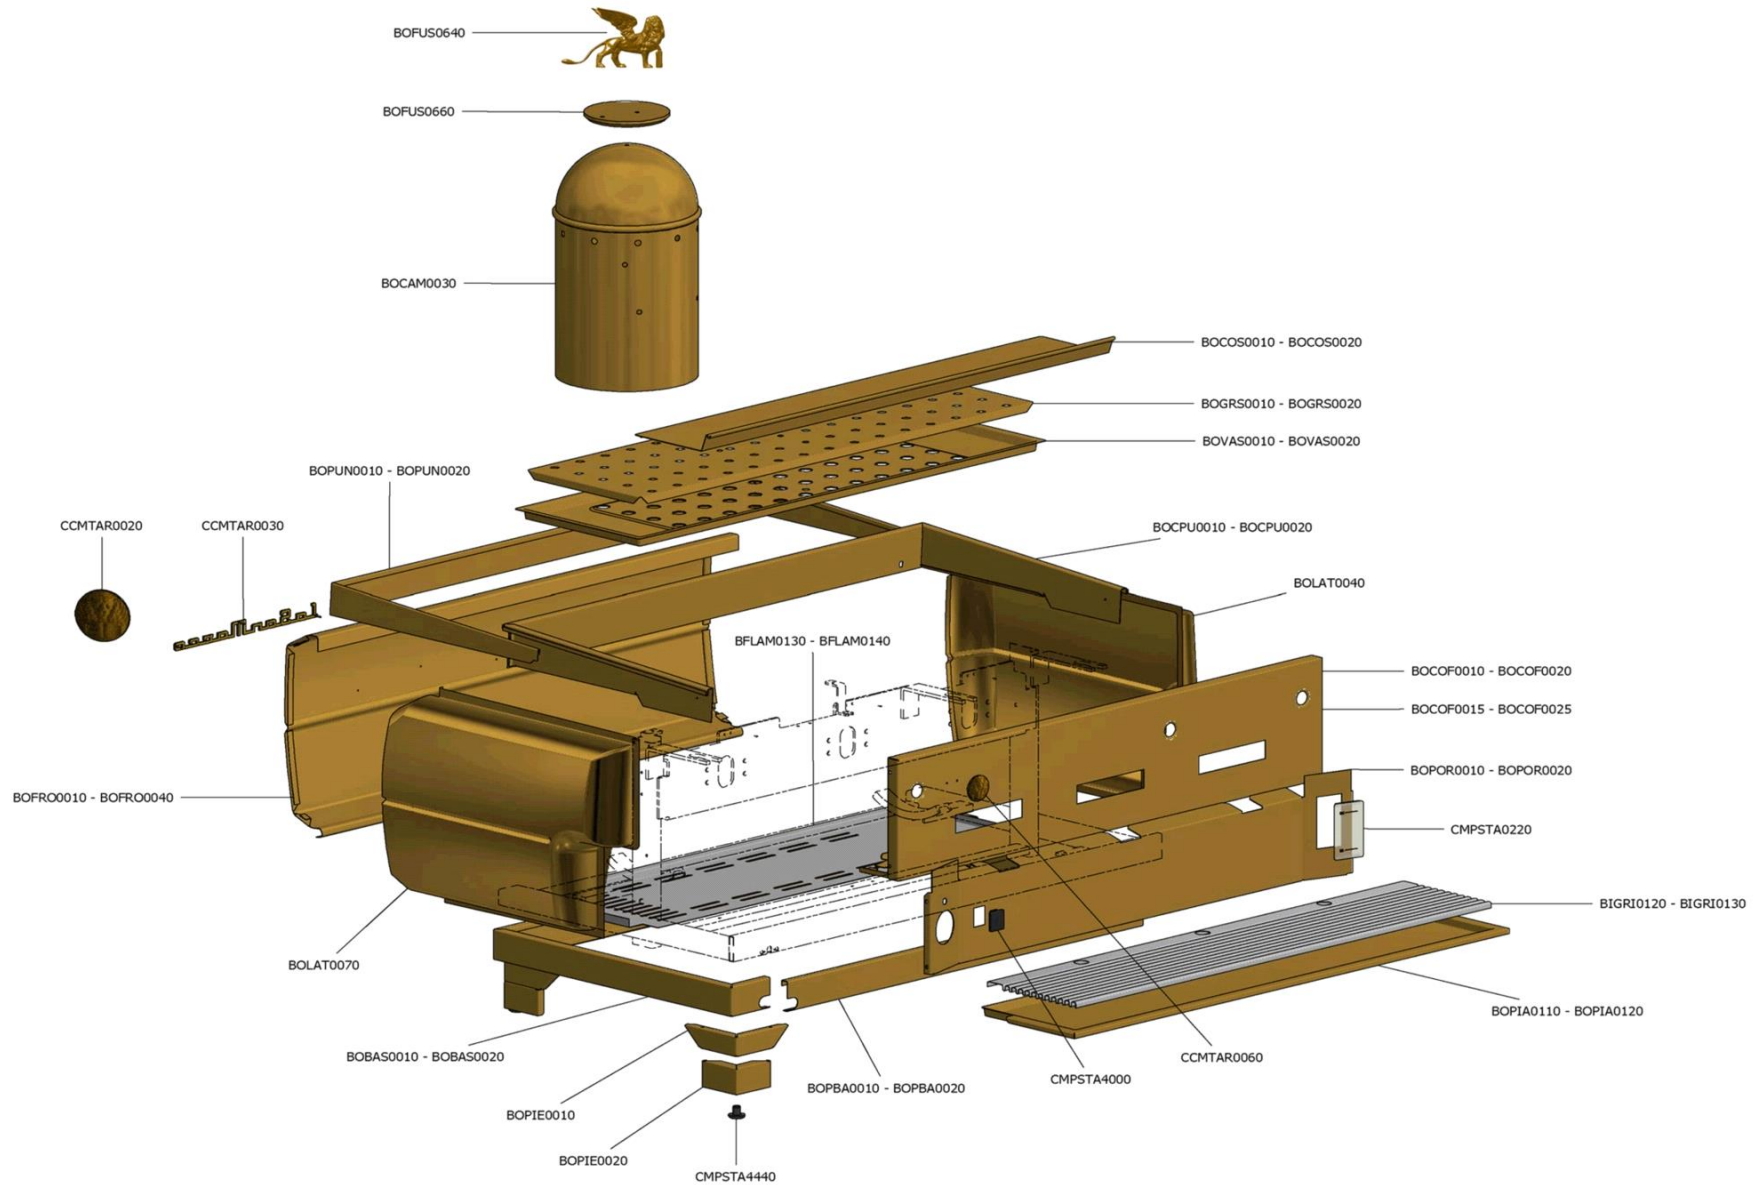

CARROZZERIA NEW 80 PREZIOSA 2/3 GRUPPI (OTTONE MARTELLATO)

 La San Marco S.p.A.
 Fabbrica Macchine per Caffè Espresso
 34072 Gradisca d'Isonzo (GO) Italia
<http://www.lasanmarco.com>

CARROZZERIA NEW 80 PREZIOSA 2/3 GRUPPI (OTTONE MARTELLATO)

CARROZZERIA NEW 80 PREZIOSA 2/3 GRUPPI (OTTONE MARTELLATO)

Pos.	Codice	Colore	Descrizione
0000	CCMTAR0020		TARGHETTA ALLUMINIO LEONE DORATO
0000	CCMTAR0030		TARGHETTA LA SANMARCO ORO
0000	CCMTAR0060		TARGHETTA LEONE PICCOLO DORATO
0000	CMPSTA0220		LASTRA TRASPARENTE LIVELLO
0000	CMPSTA4000		TAPPO INTERRUTTORE SCALD 100
0000	CMPSTA4440		PIEDINO GOMMA SM80