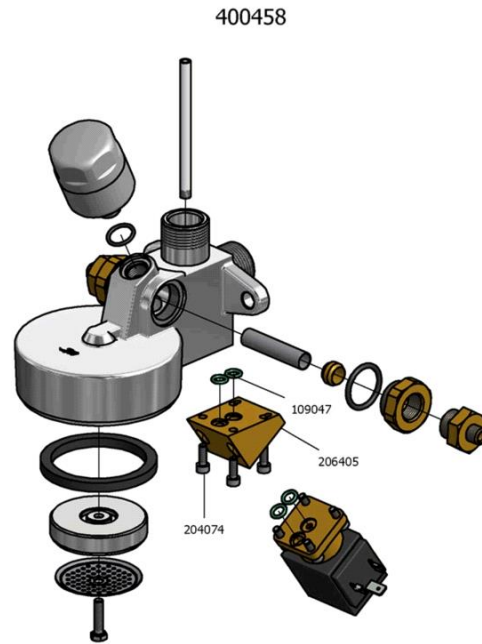

ILLUSTRATIVO DI MONTAGGIO GRUPPO T1 DTC