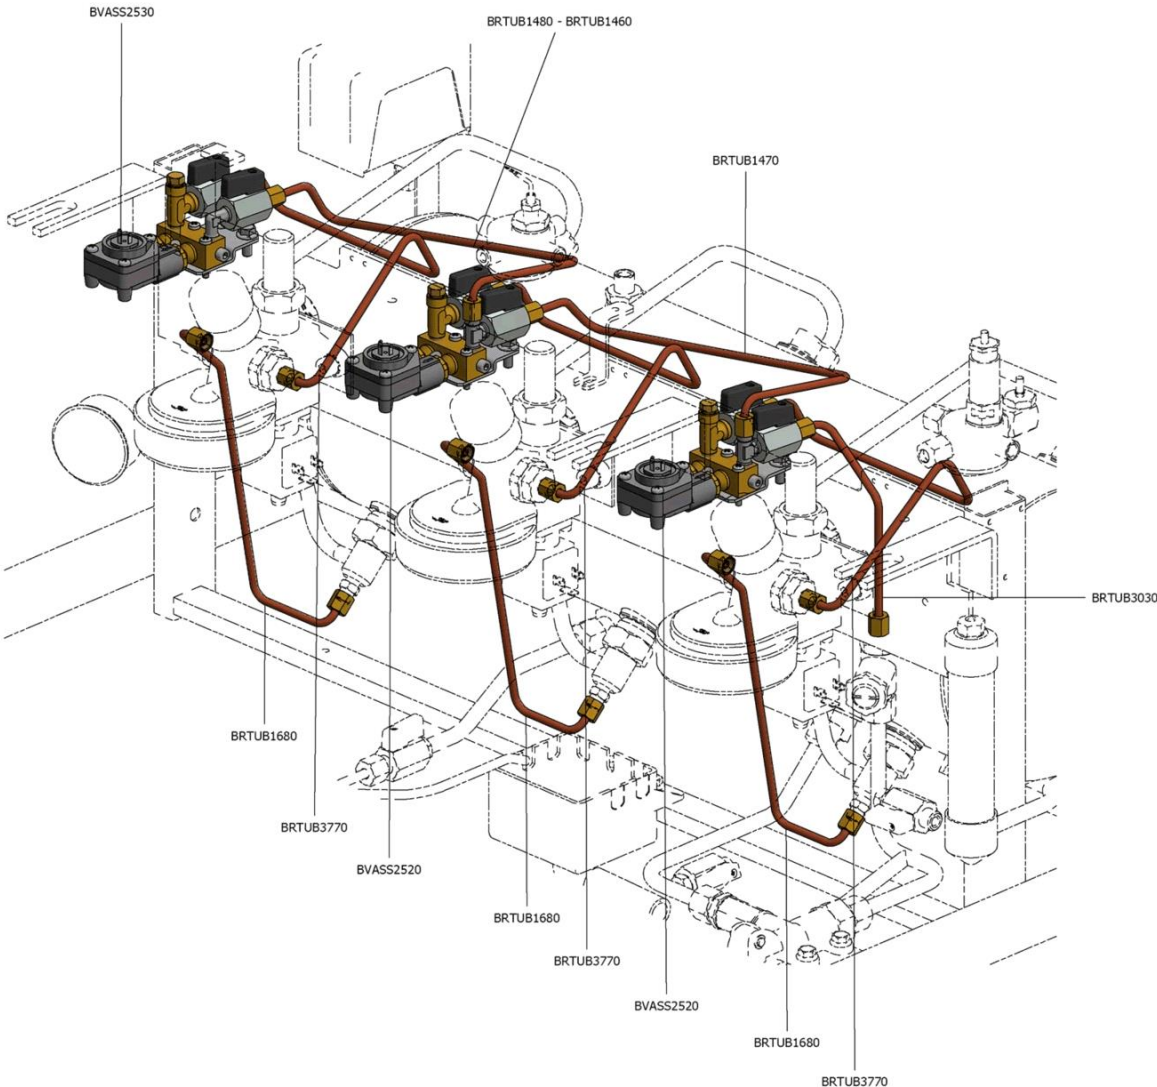

Contatori volumetrici new 80 dtc

La San Marco S.p.A.
Fabbrica Macchine per Caffè Espresso
34072 Gradisca d'Isonzo (GO) Italia
<http://www.lasanmarco.com>