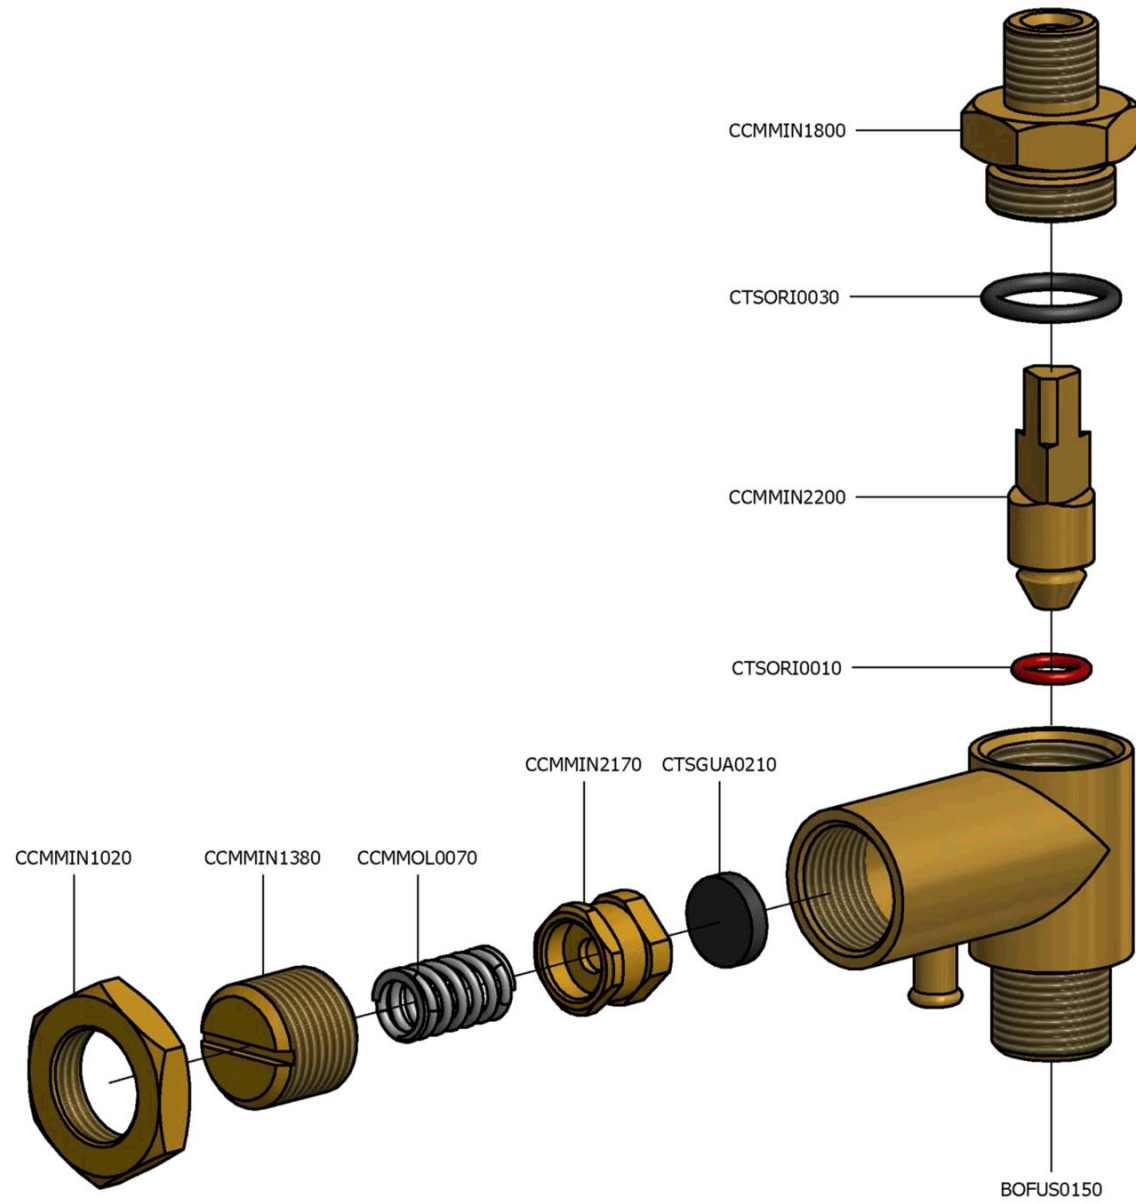

Valvola di ritegno autolivello

La San Marco S.p.A.
Fabbrica Macchine per Caffè Espresso
34072 Gradisca d'Isonzo (GO) Italia
<http://www.lasanmarco.com>