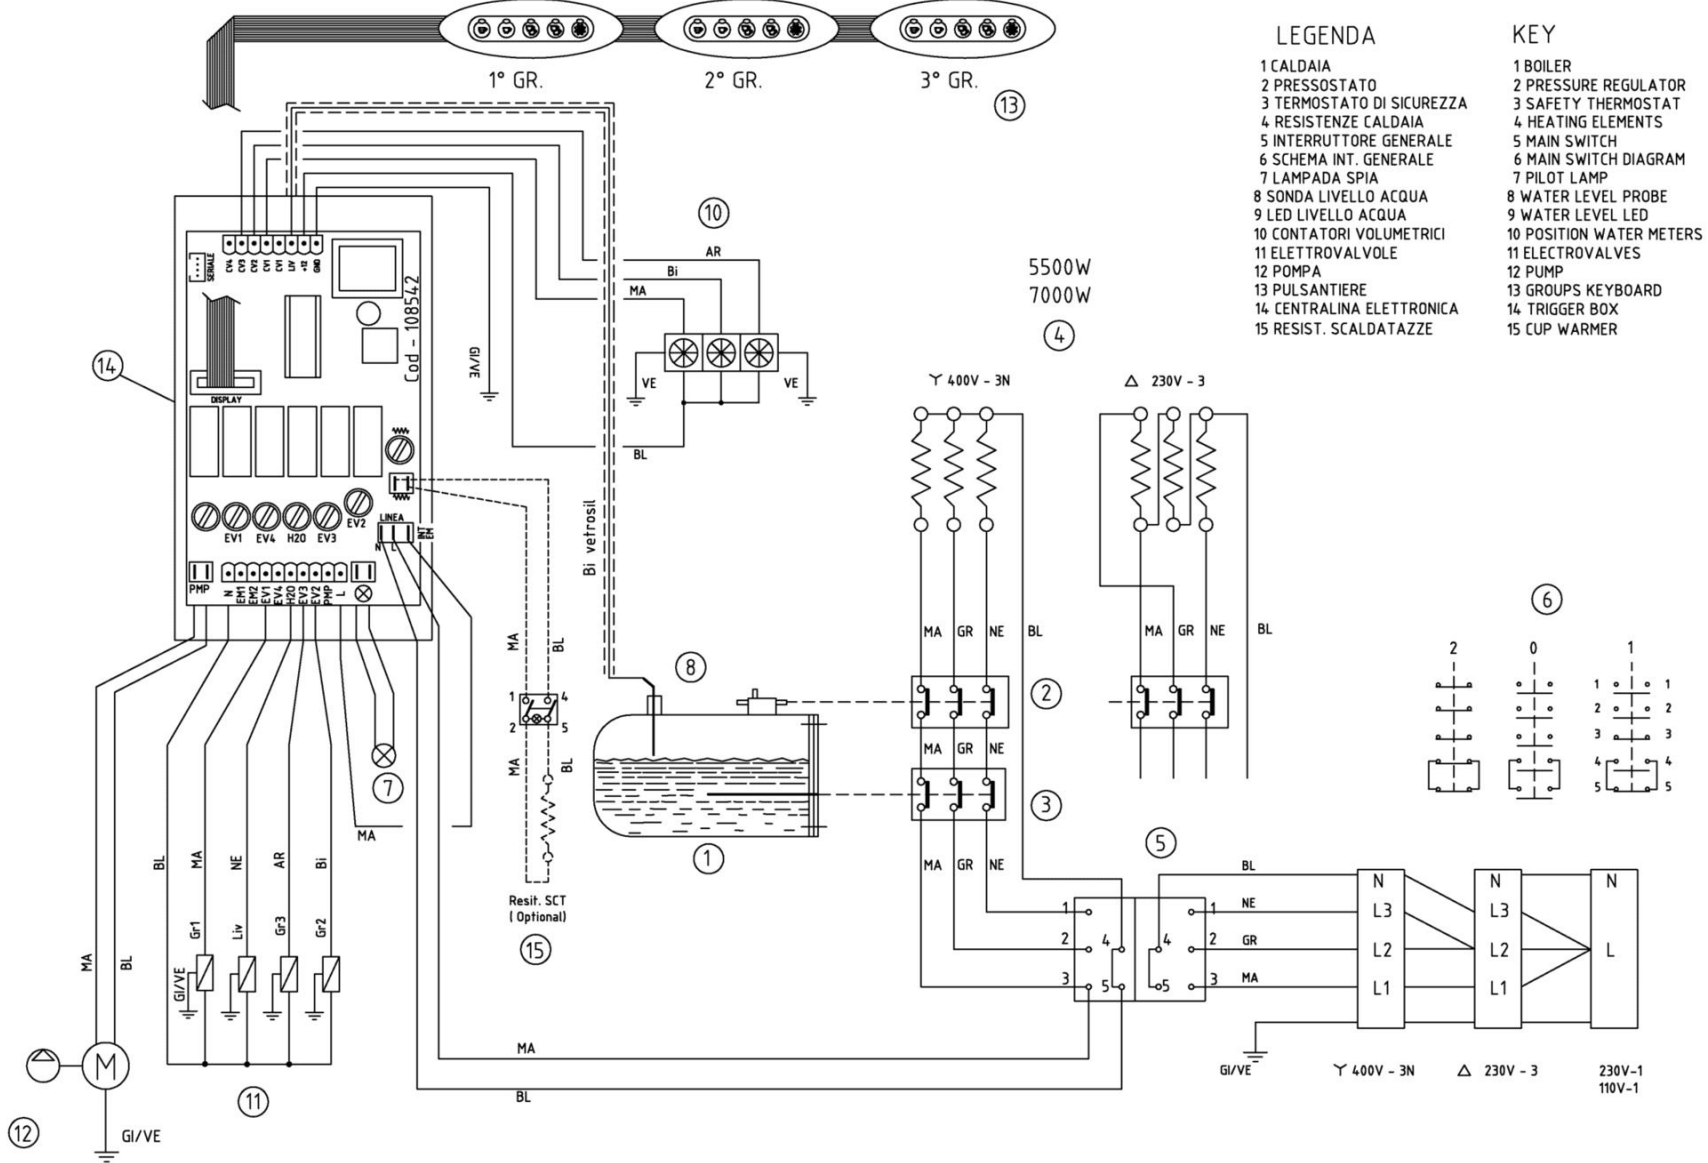

Schema elettrico 85 E 3

LEGENDA

1 CALDAIA 2 PRESSOSTATO 3 TERMOSTATO DI SICUREZZA 4 RESISTENZE CALDAIA 5 INTERRUTTORE GENERALE 6 SCHEMA INT. GENERALE 7 LAMPADA SPIA 8 SONDA LIVELLO ACQUA 9 LED LIVELLO ACQUA 10 CONTATORI VOLUMETRICI 11 ELETTROVALVOLE 12 POMPA 13 PULSANTIERE 14 CENTRALINA ELETTRONICA 15 RESIST. SCALDATAZZE	1 BOILER 2 PRESSURE REGULATOR 3 SAFETY THERMOSTAT 4 HEATING ELEMENTS 5 MAIN SWITCH 6 MAIN SWITCH DIAGRAM 7 PILOT LAMP 8 WATER LEVEL PROBE 9 WATER LEVEL LED 10 POSITION WATER METERS 11 ELECTROVALVES 12 PUMP 13 GROUPS KEYBOARD 14 TRIGGER BOX 15 CUP WARMER

La San Marco S.p.A.
Fabbrica Macchine per Caffè Espresso
34072 Gradisca d'Isonzo (GO) Italia
<http://www.lsanmarco.com>