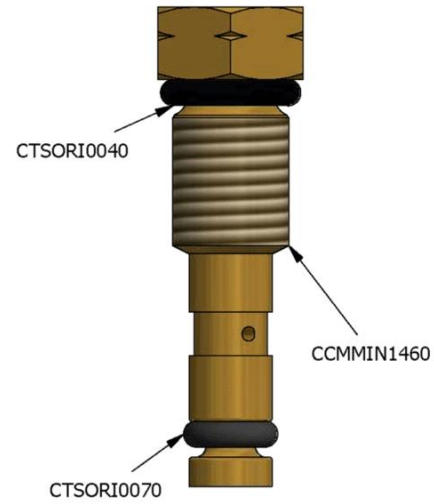

Illustrativo di assieme gicleur-or