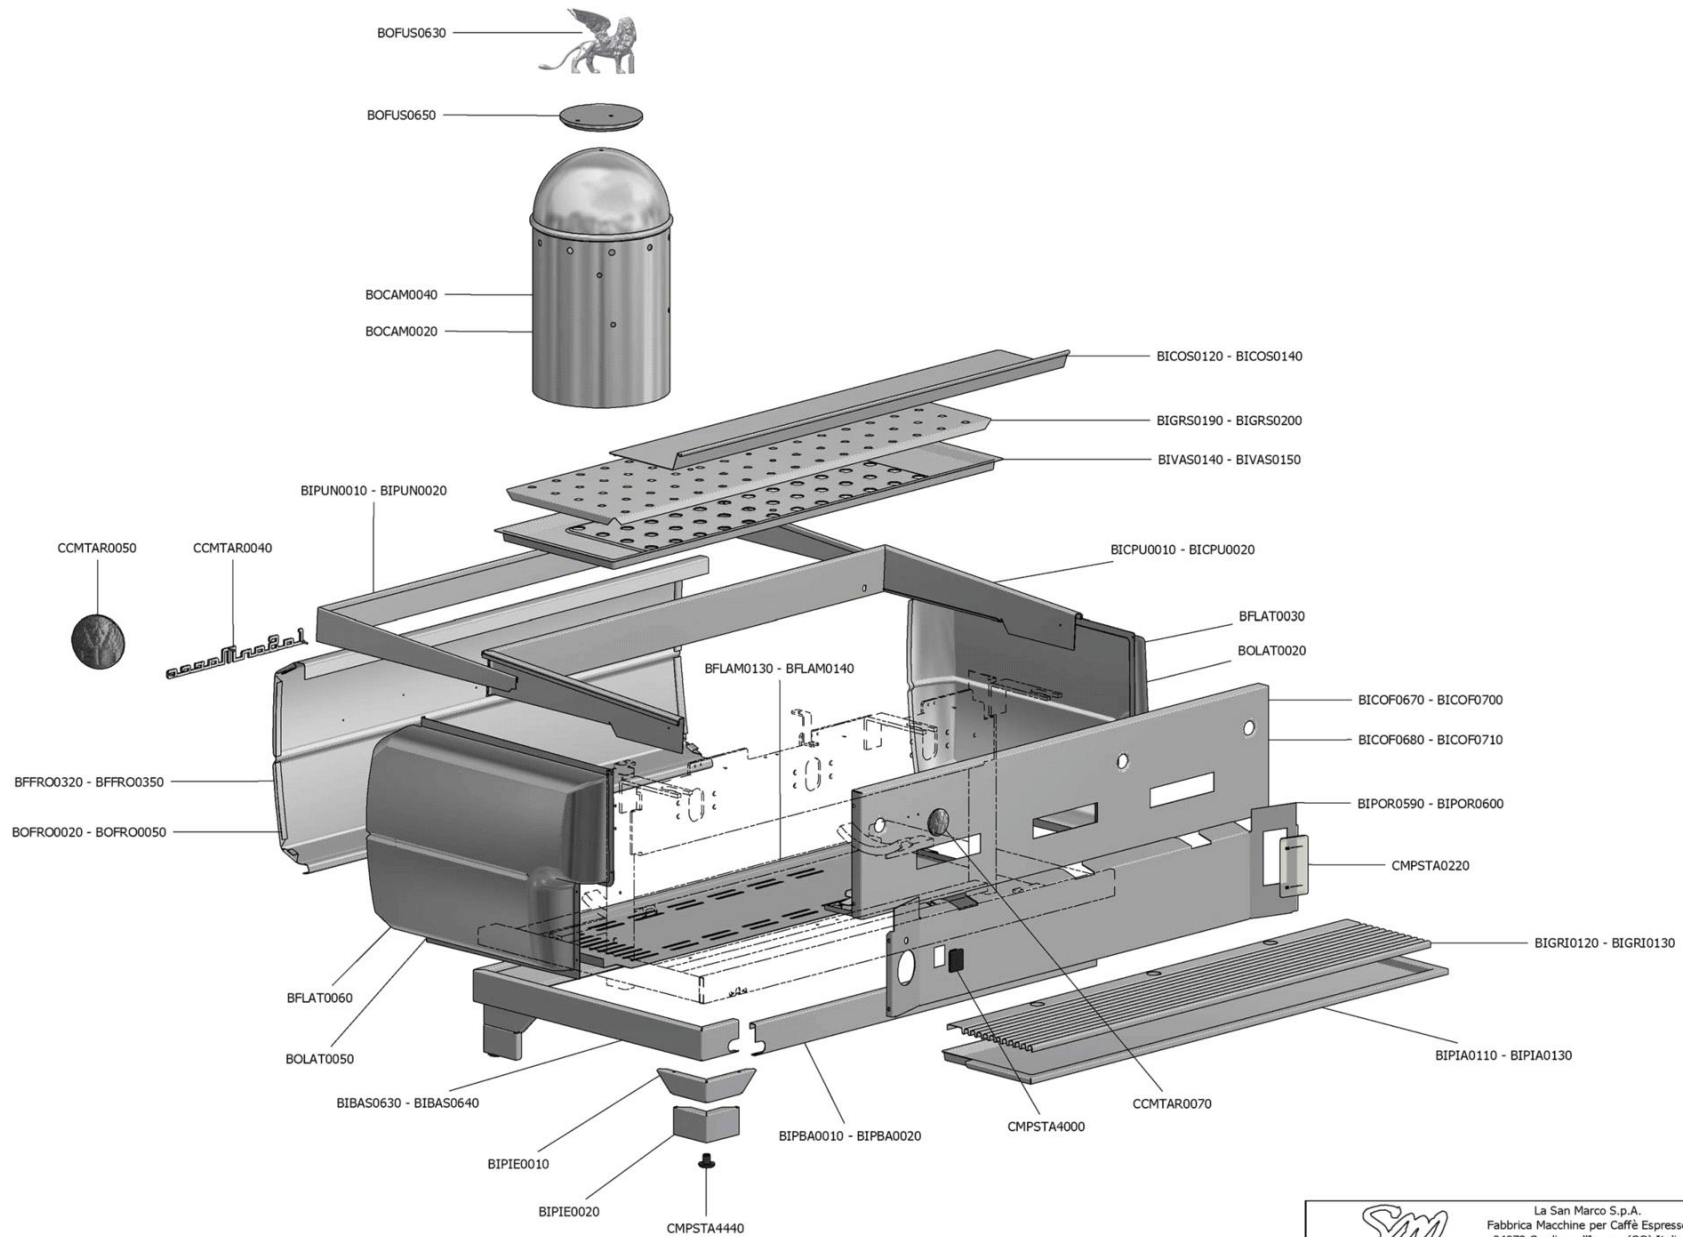

Carrozzeria new 80 preziosa 2/3 gruppi (cromata liscia - cromata martellata)

La San Marco S.p.A.
Fabbrica Macchine per Caffè Espresso
34072 Gradisca d'Isonzo (GO) Italia
<http://www.lasanmarco.com>