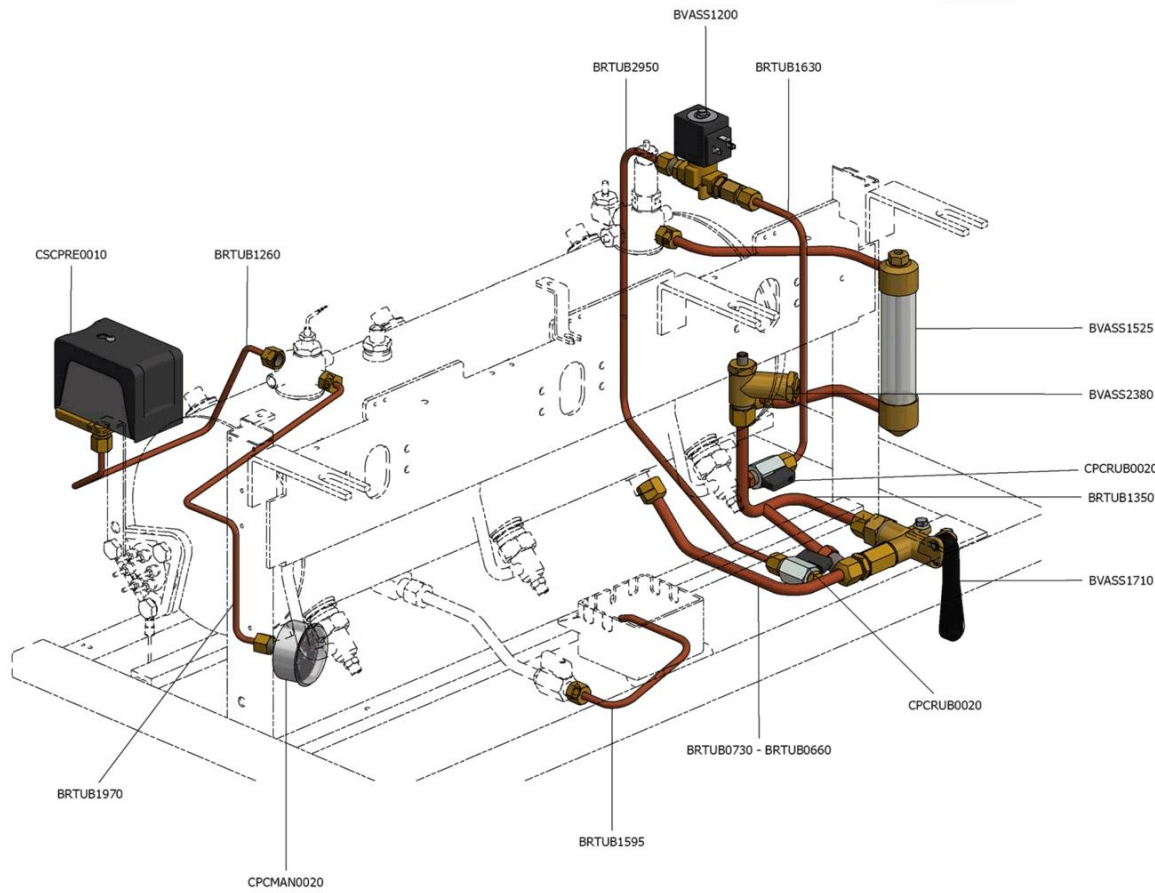

Circuito autolivello 2/3 gruppi new 80 I - new 80 preziosa

La San Marco S.p.A.
Fabbrica Macchine per Caffè Espresso
34072 Gradisca d'Isonzo (GO) Italia
<http://www.lasanmarco.com>