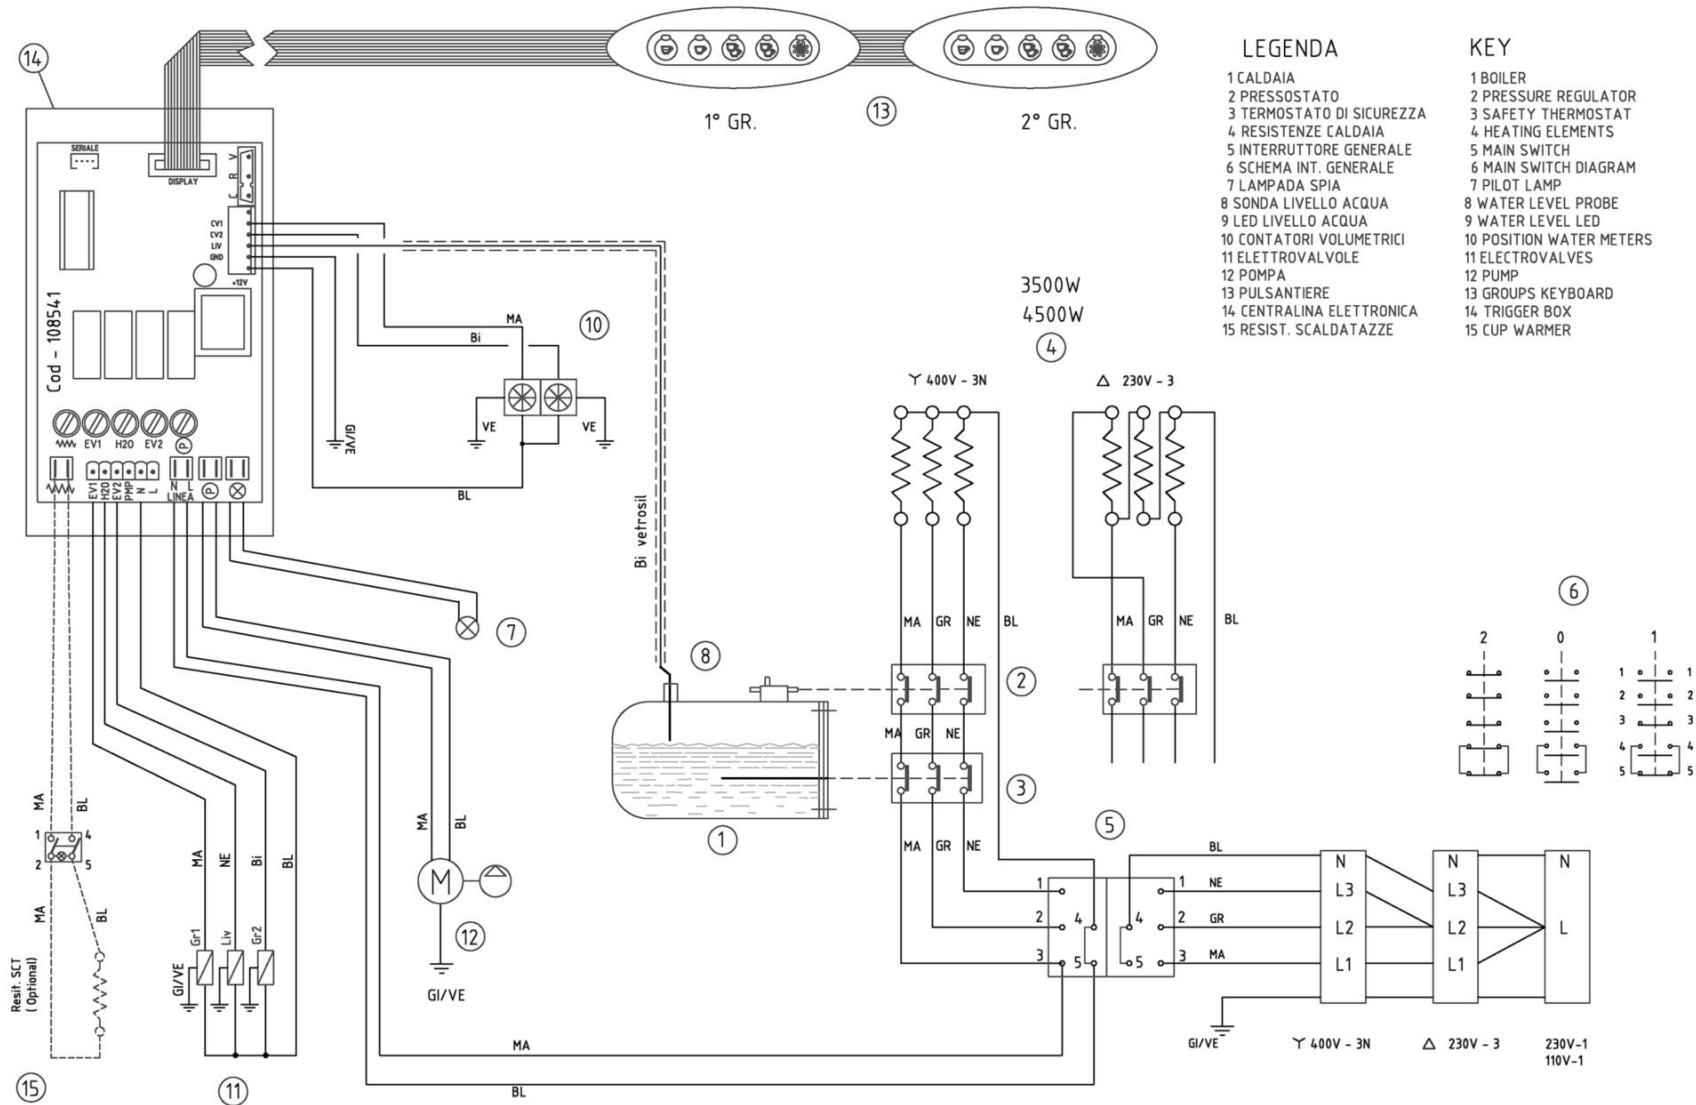

Schema elettrico 85 E 2

La San Marco S.p.A.
Fabbrica Macchine per Caffè Espresso
34072 Gradisca d'Isonzo (GO) Italia
<http://www.lasanmarco.com>