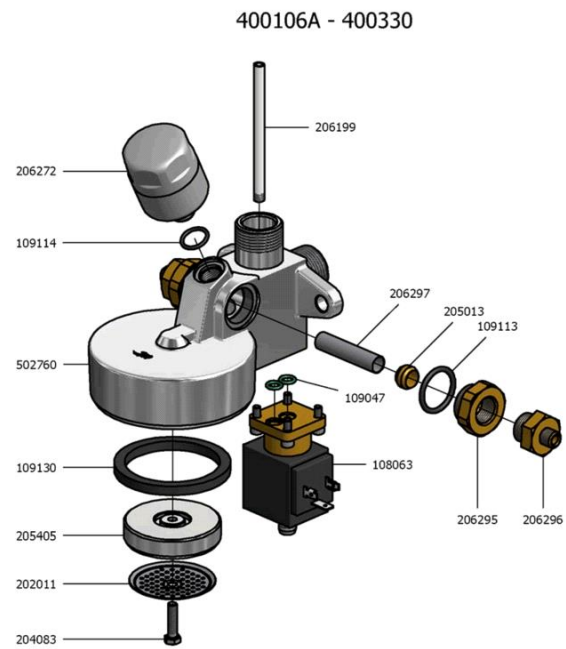

ILLUSTRATIVO DI MONTAGGIO GRUPPO T1 DTC