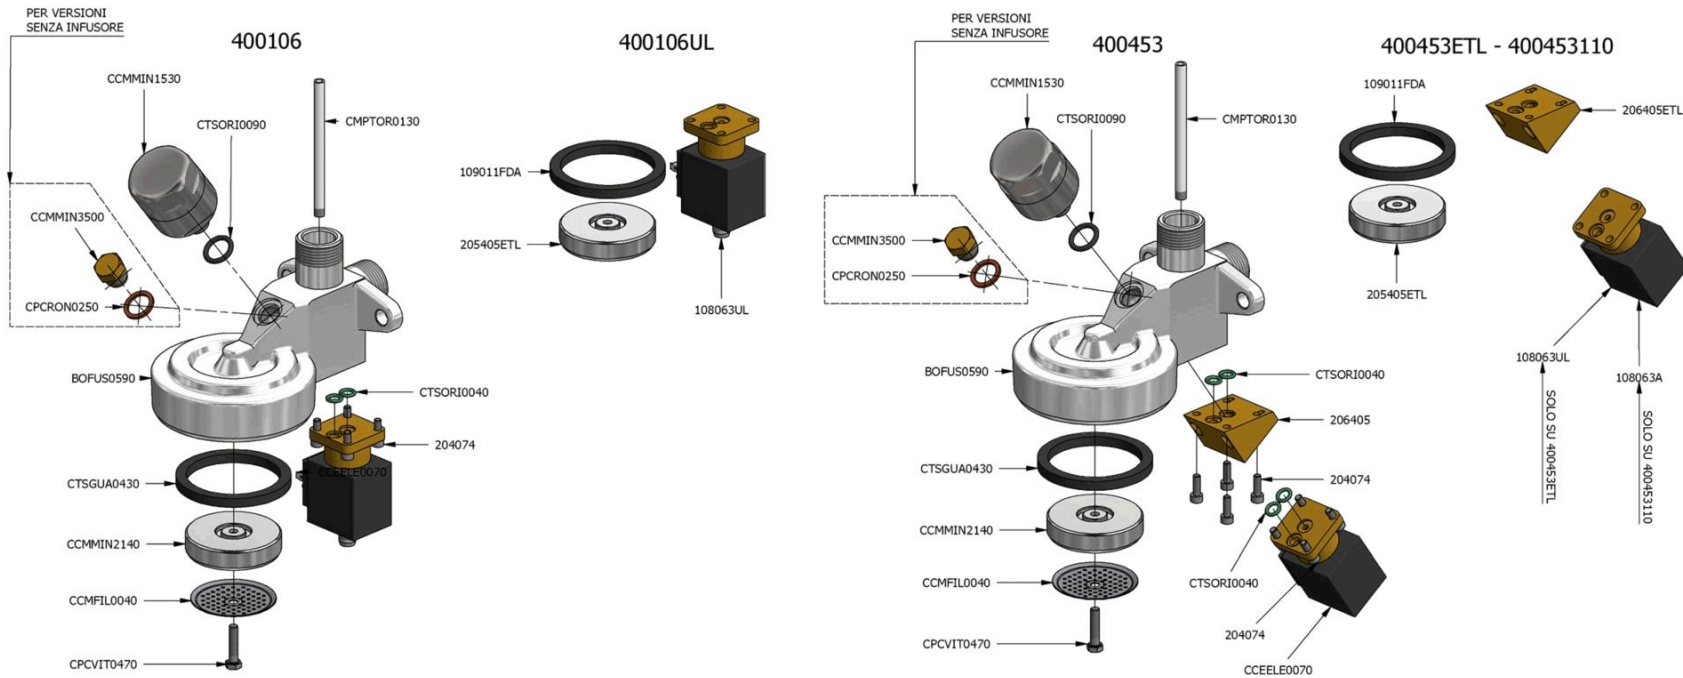

ILLUSTRATIVO DI MONTAGGIO GRUPPO T1

La San Marco S.p.A.
Fabbrica Macchine per Caffè Espresso
34072 Gradisca d'Isonzo (GO) Italia
<http://www.lasanmarco.com>