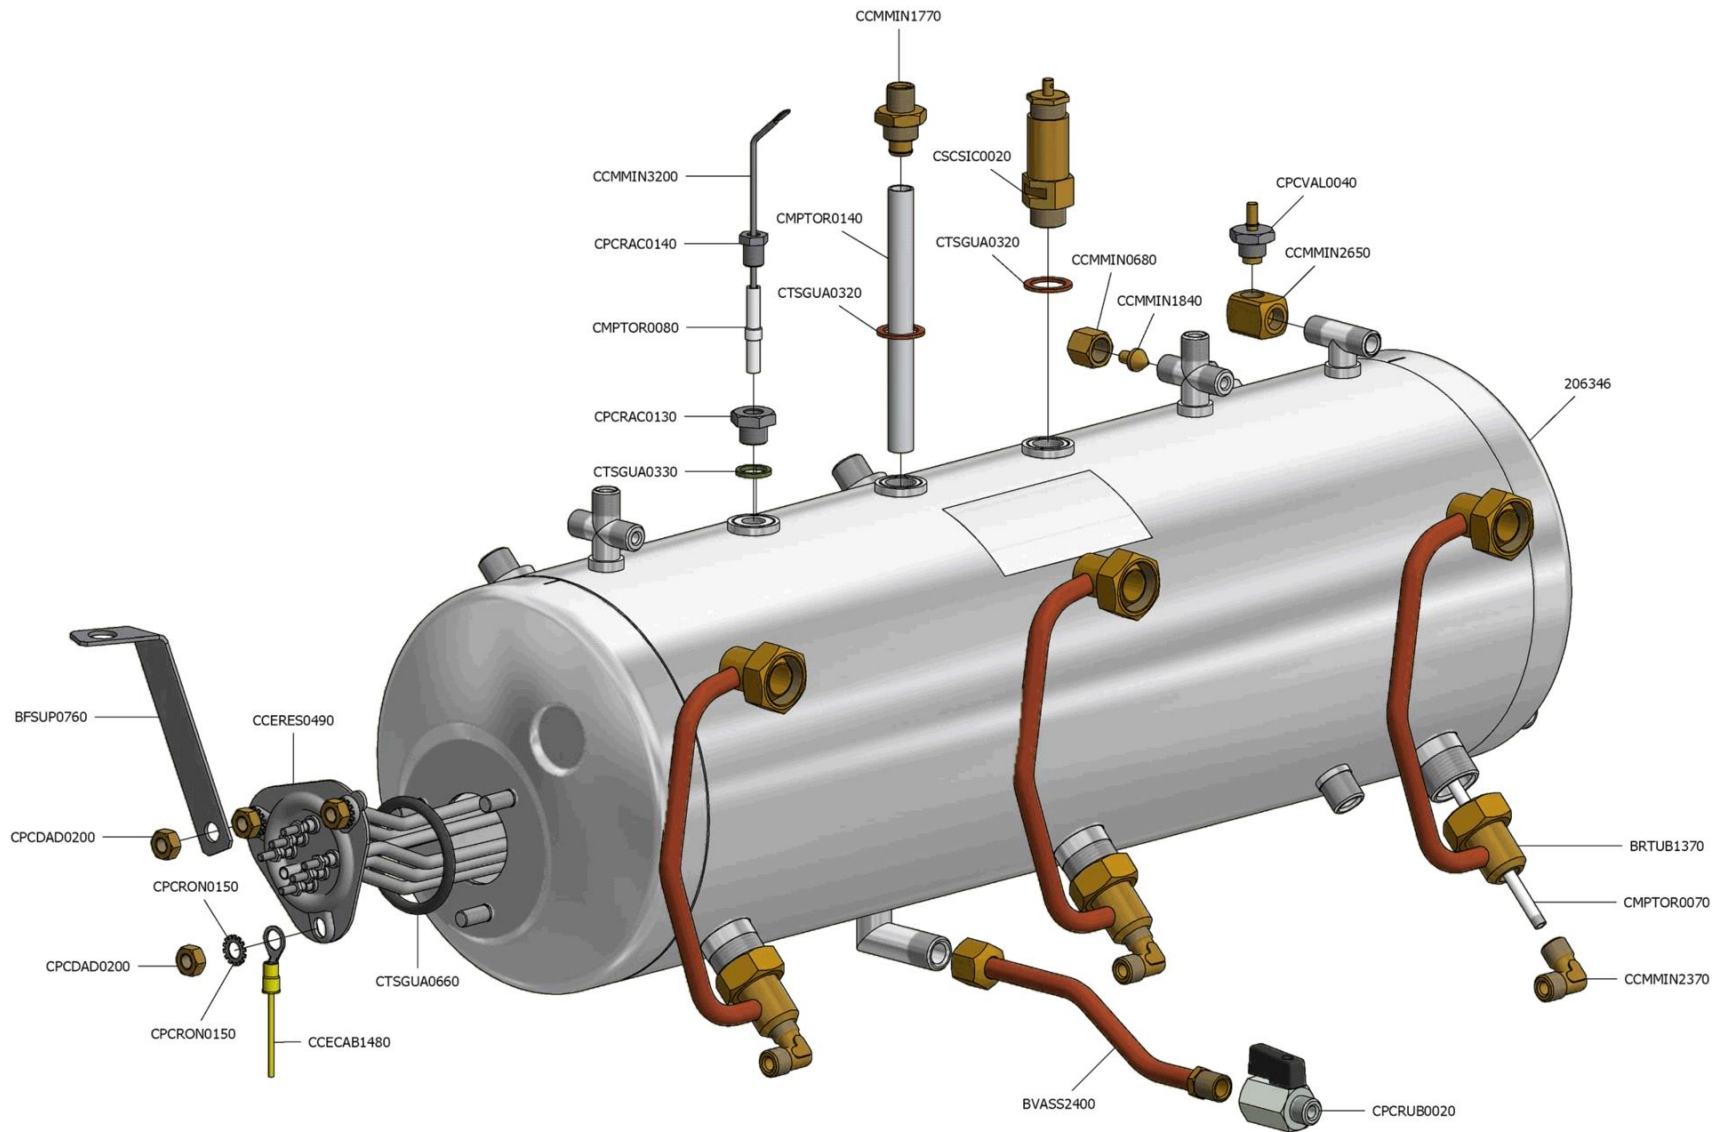

Illustrativo di montaggio caldaia inox non ispezionabile mod. 85 3

La San Marco S.p.A.
Fabbrica Macchine per Caffè Espresso
34072 Gradisca d'Isonzo (GO) Italia
<http://www.lasanmarco.com>