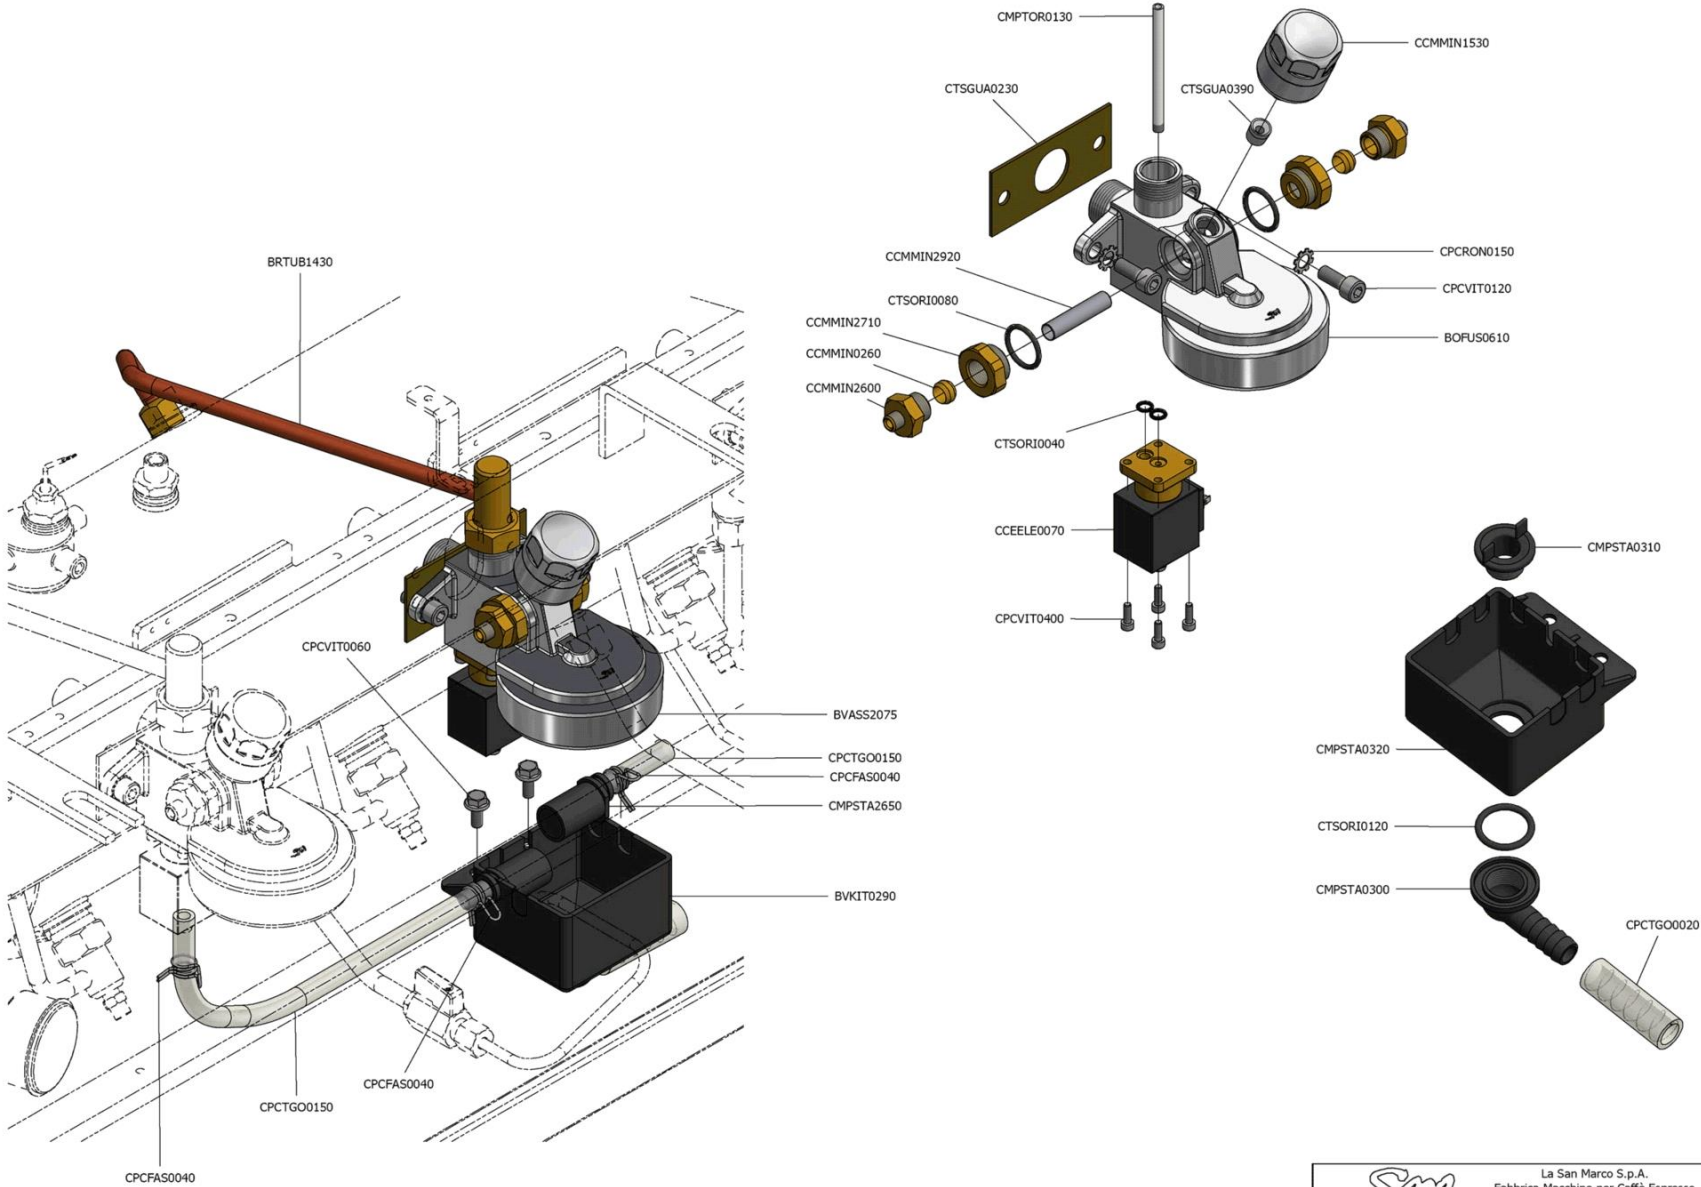

Gruppo t1 dtc e circolazione superiore new 80

La San Marco S.p.A.
Fabbrica Macchine per Caffè Espresso
34072 Gradisca d'Isonzo (GO) Italia
<http://www.lasanmarco.com>