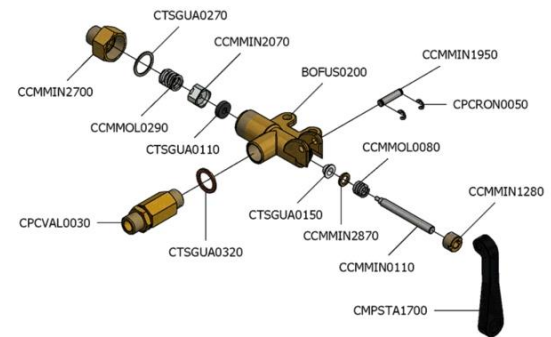

Circuito autolivello 2/3 gruppi new 80 I - new 80 preziosa

La San Marco S.p.A.
Fabbrica Macchine per Caffè Espresso
34072 Gradisca d'Isonzo (GO) Italia
<http://www.lasanmarco.com>