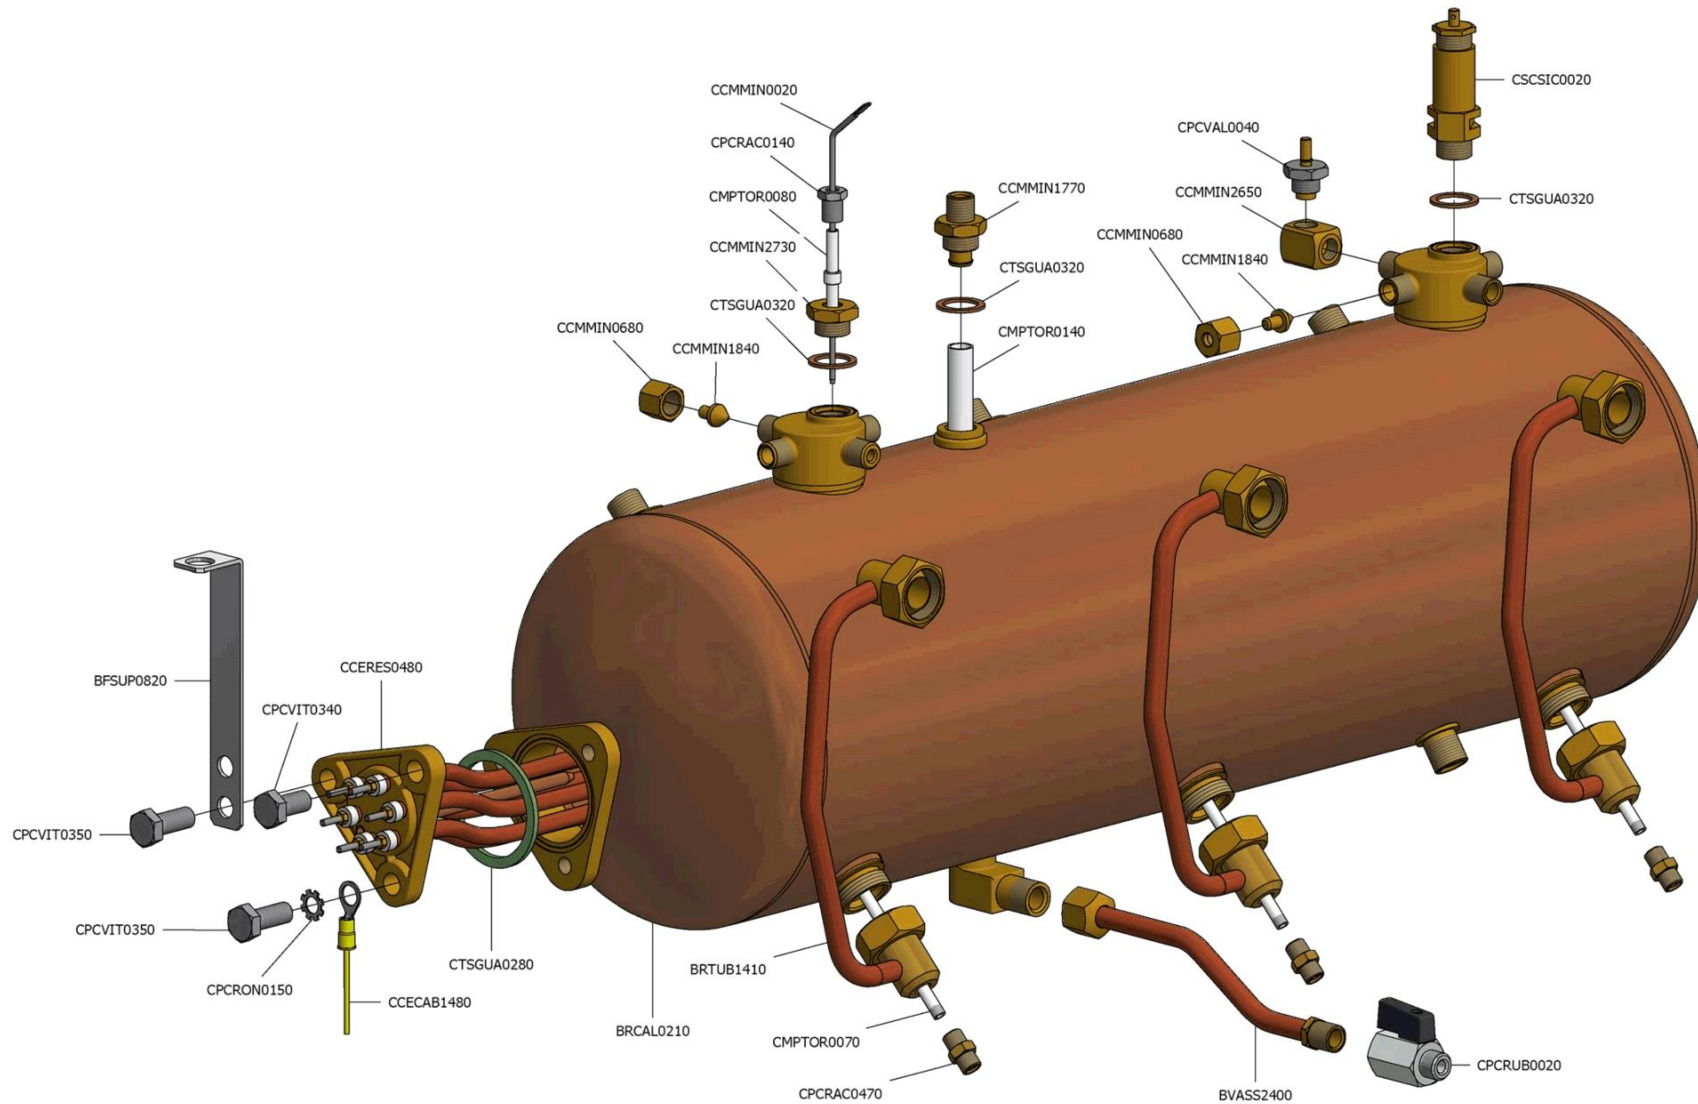

Illustrativo di montaggio caldaia in rame non ispezionabile modello 80 3 dtc

La San Marco S.p.A.
Fabbrica Macchine per Caffè Espresso
34072 Gradisca d'Isonzo (GO) Italia
<http://www.lasanmarco.com>