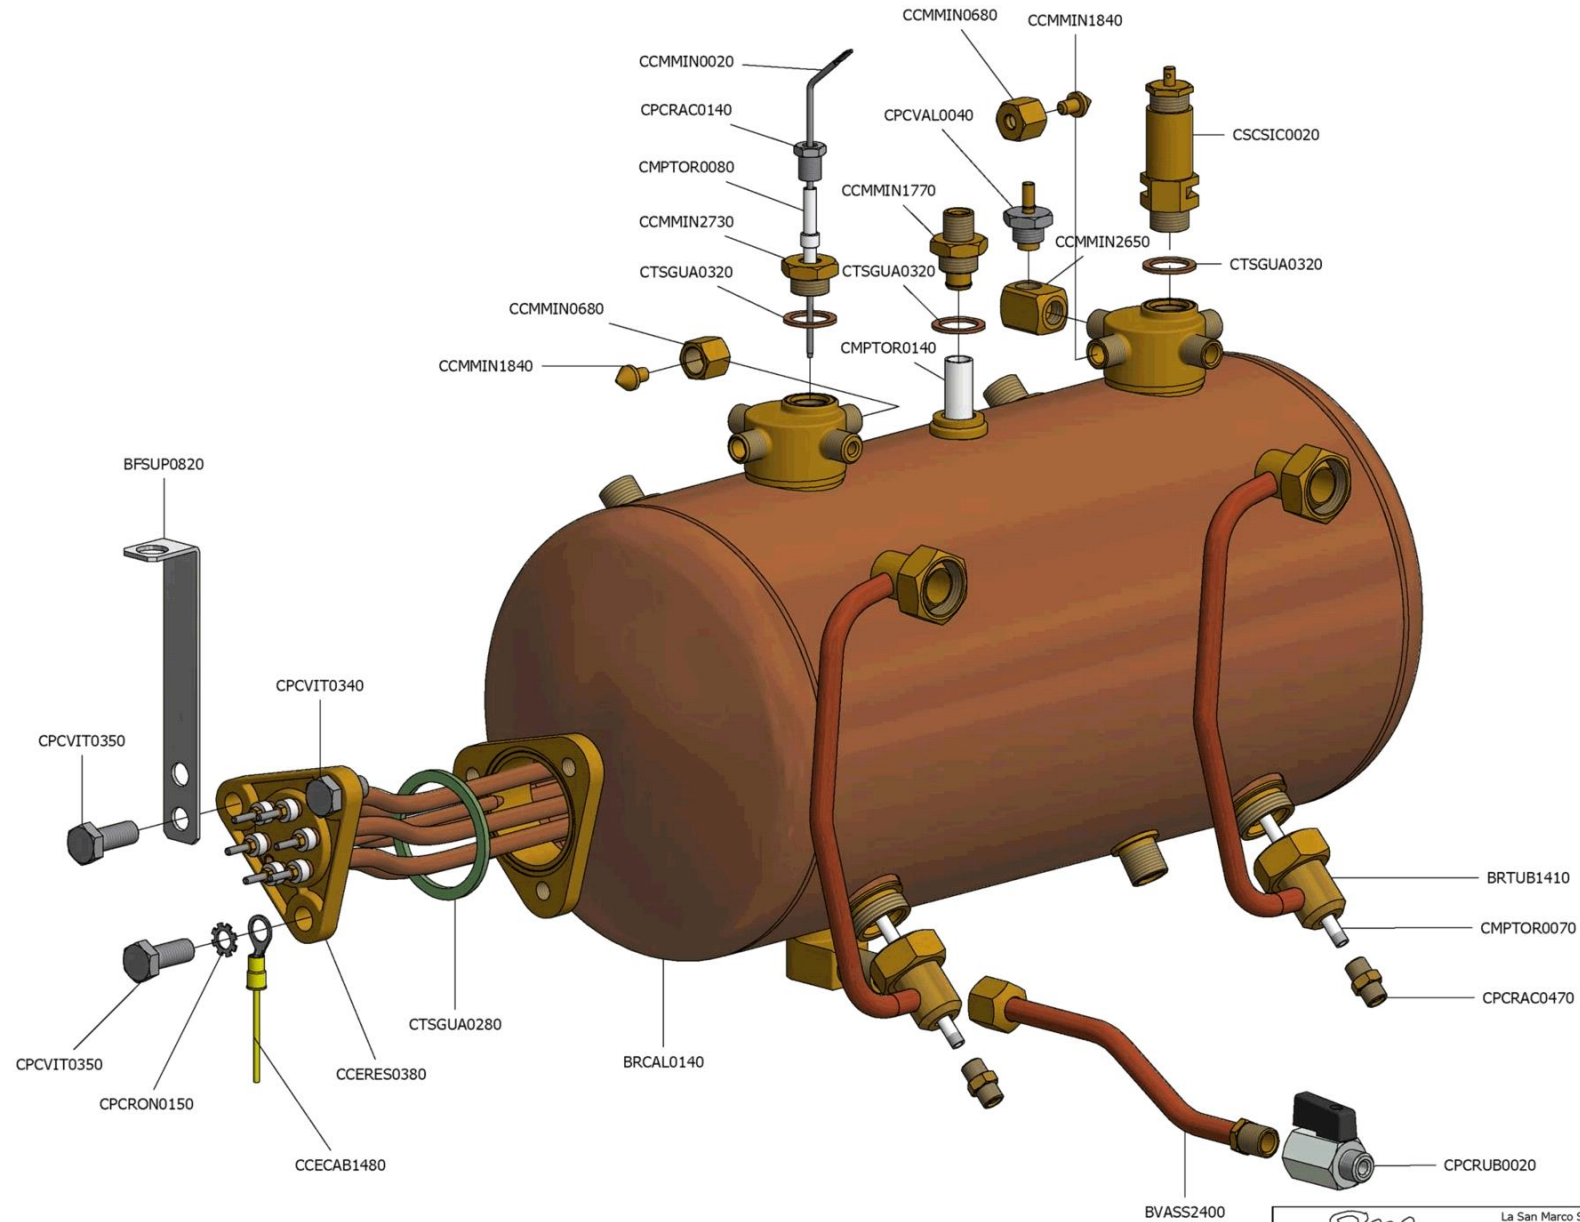

Illustrativo di montaggio caldaia in rame non ispezionabile modello 80 2 dtc

La San Marco S.p.A.
Fabbrica Macchine per Caffè Espresso
34072 Gradisca d'Isonzo (GO) Italia
<http://www.lasanmarco.com>