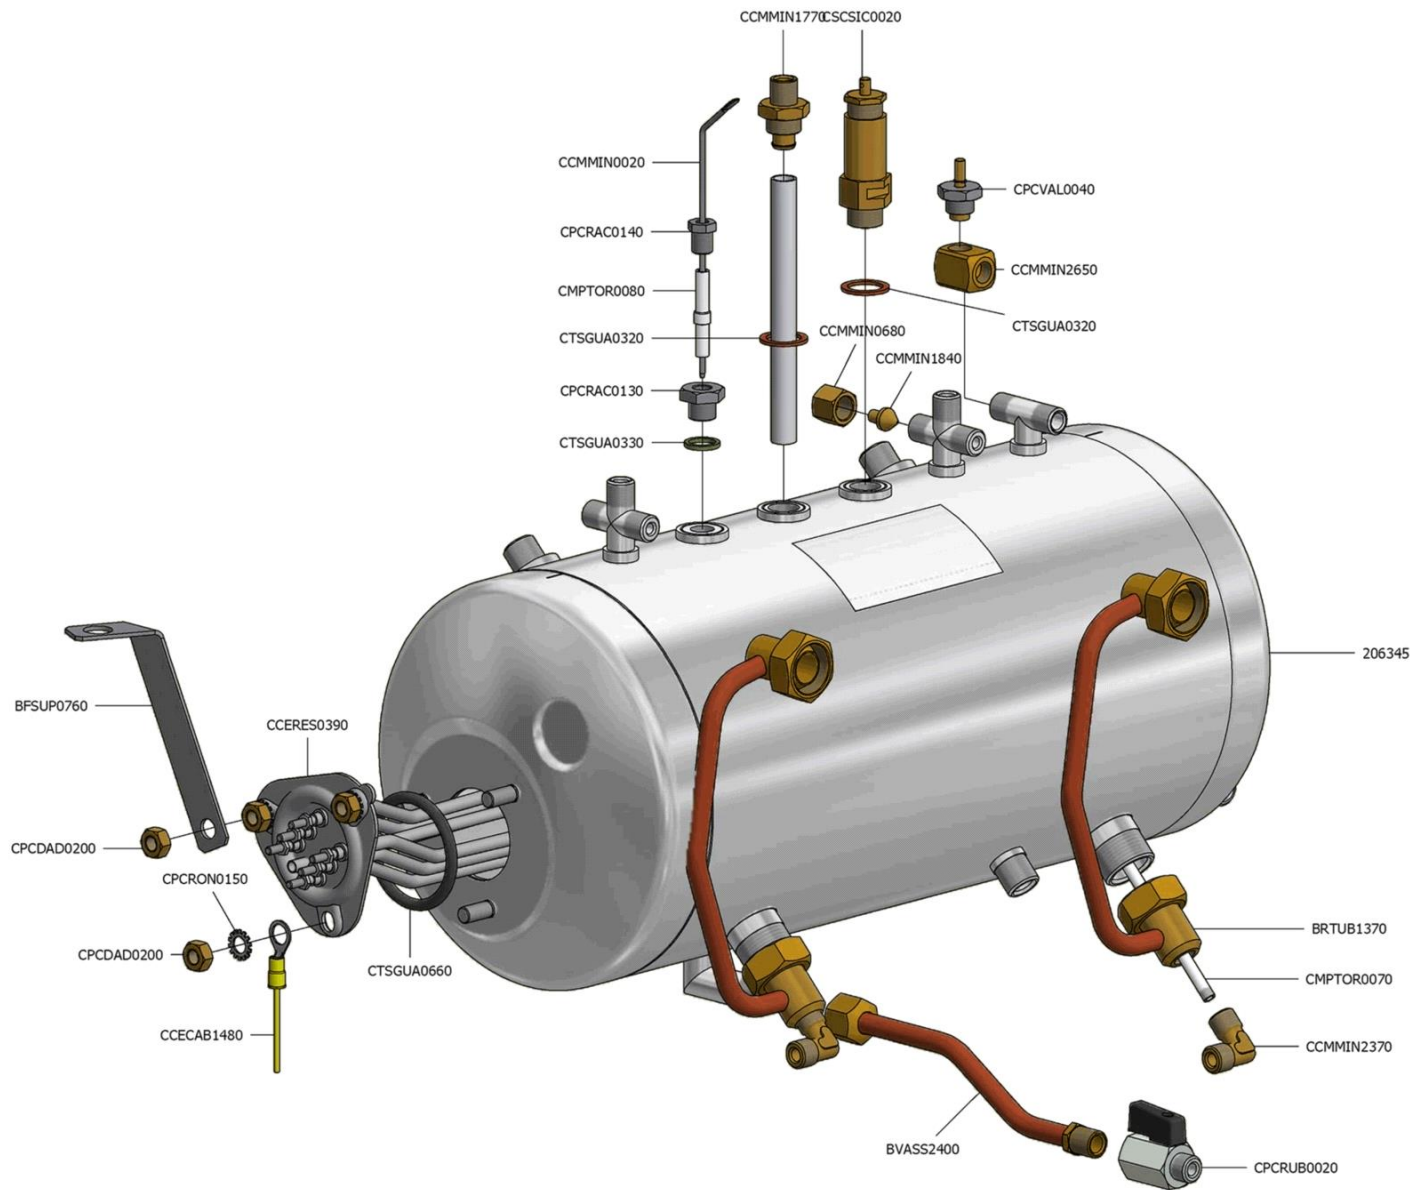

Illustrativo di montaggio caldaia inox non ispezionabile mod. 85 2

La San Marco S.p.A.
Fabbrica Macchine per Caffè Espresso
34072 Gradisca d'Isonzo (GO) Italia
<http://www.lasanmarco.com>