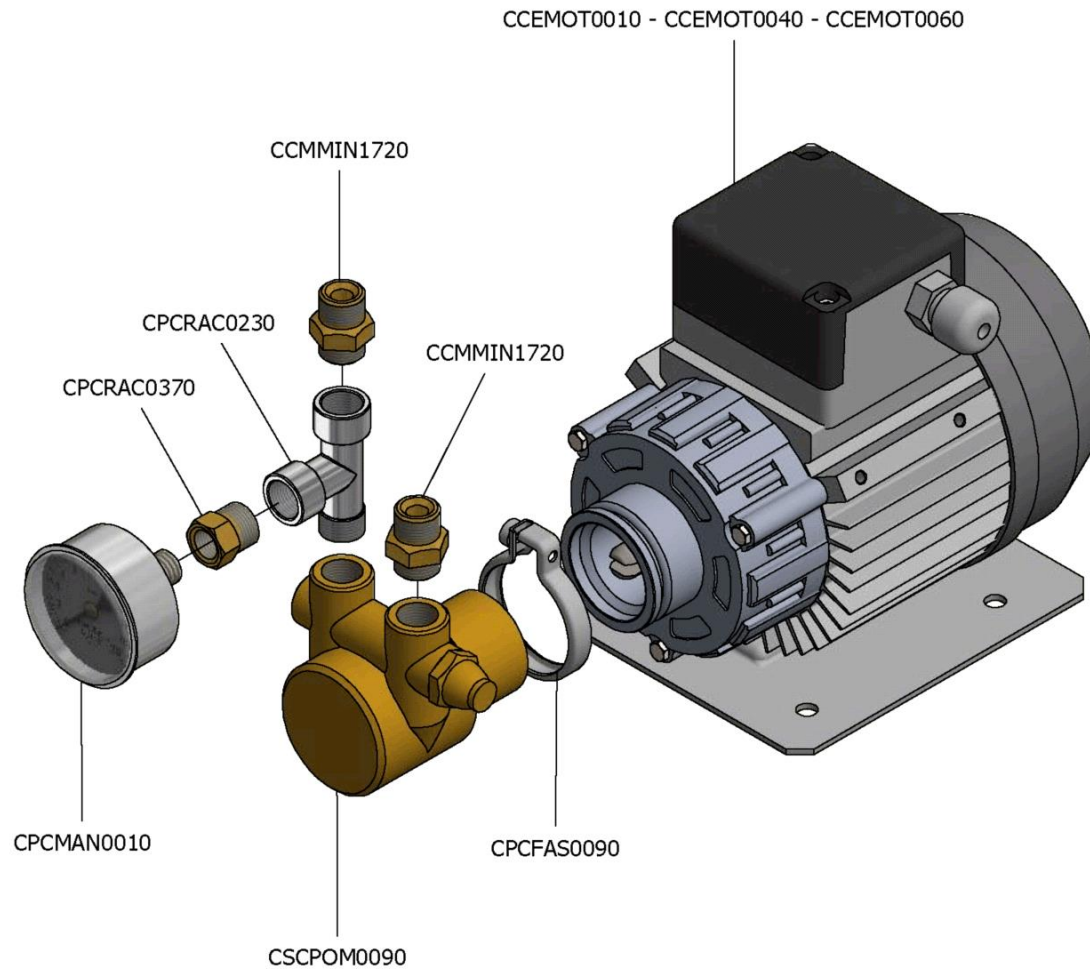

MOTORE POMPA ESTERNO NEW 80