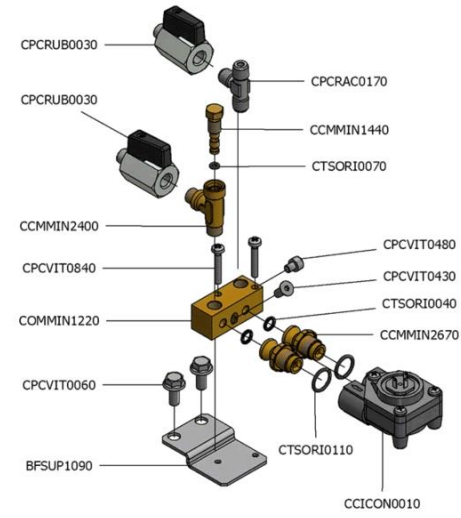

Contatori volumetrici new 80

La San Marco S.p.A.
Fabbrica Macchine per Caffè Espresso
34072 Gradisca d'Isonzo (GO) Italia
<http://www.lasanmarco.com>