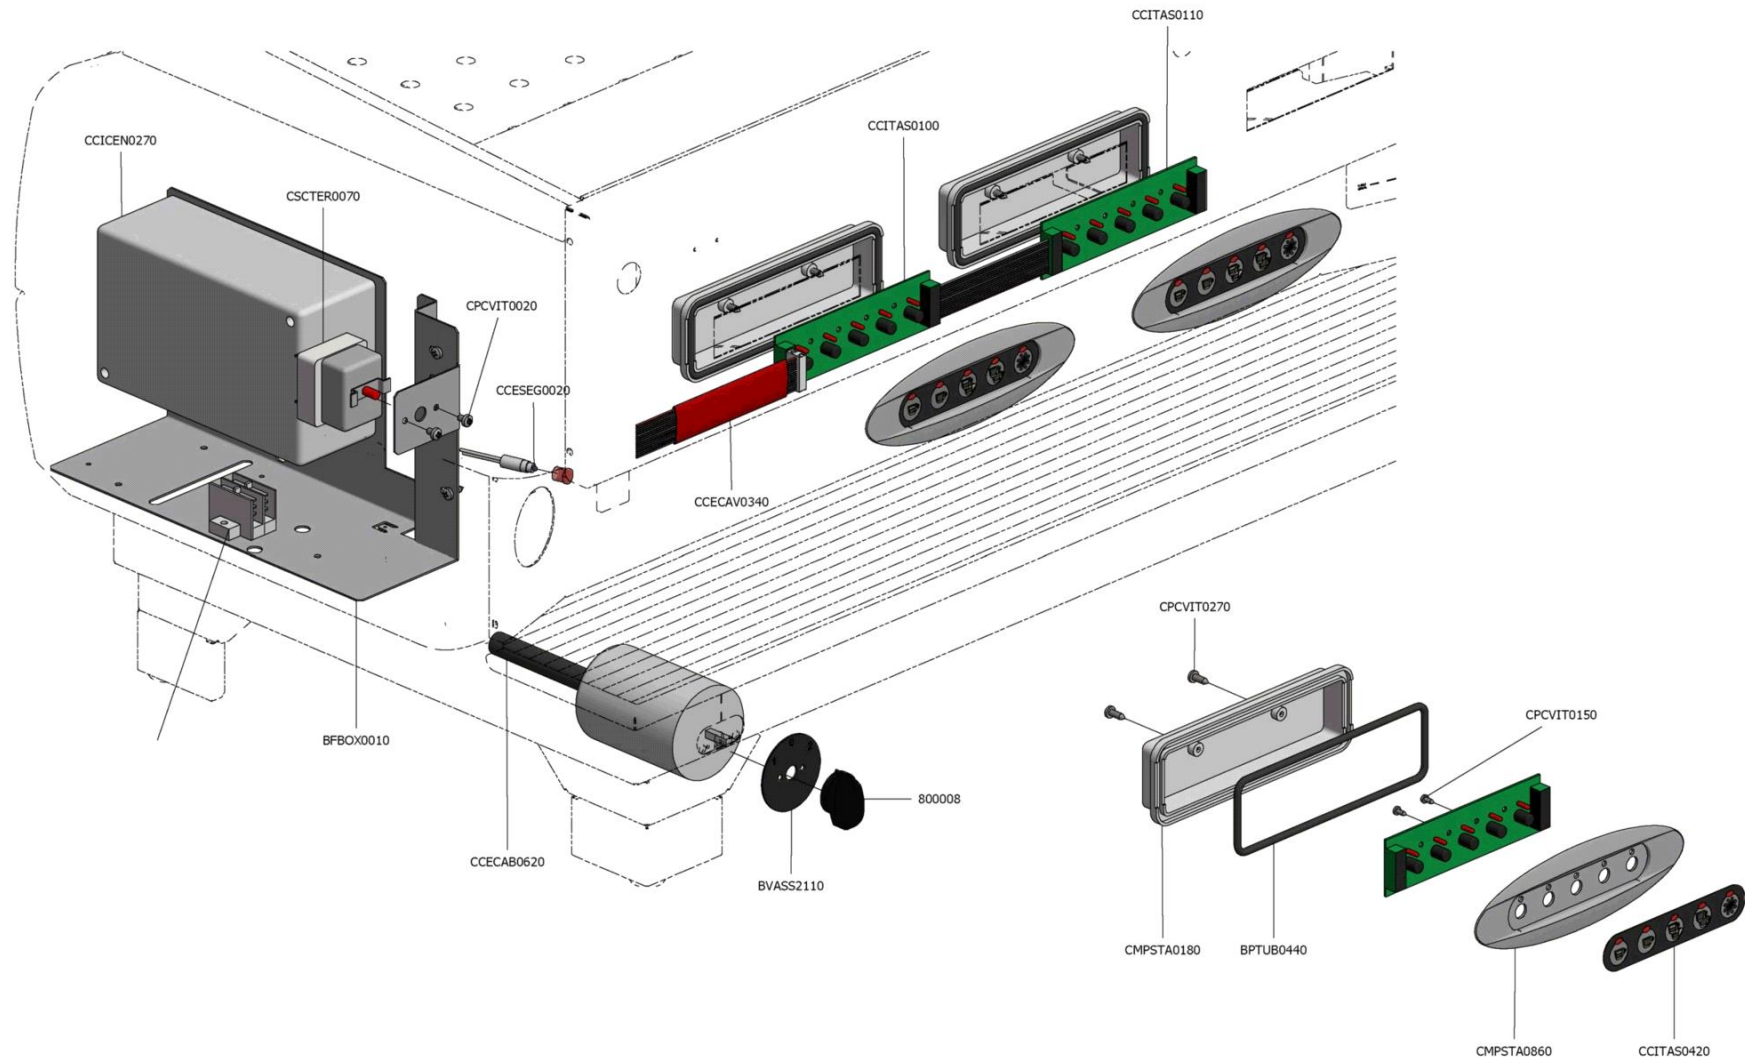

COMPONENTI ELETTRICI - ELETTRONICI NEW 80 L / NEW 80 PREZIOSA / DUALE

La San Marco S.p.A.
Fabbrica Macchine per Caffè Espresso
34072 Gradisca d'Isonzo (GO) Italia
<http://www.lasanmarco.com>