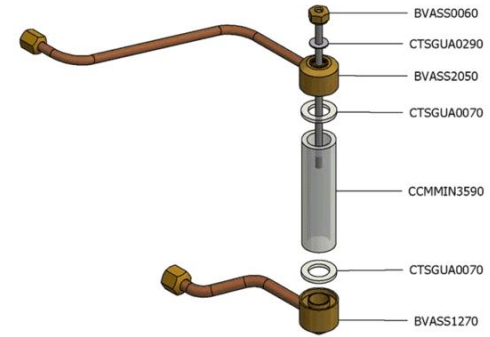

Circuito autolivello 2/3 gruppi new 80 I - new 80 preziosa

La San Marco S.p.A.
Fabbrica Macchine per Caffè Espresso
34072 Gradisca d'Isonzo (GO) Italia
<http://www.lasanmarco.com>