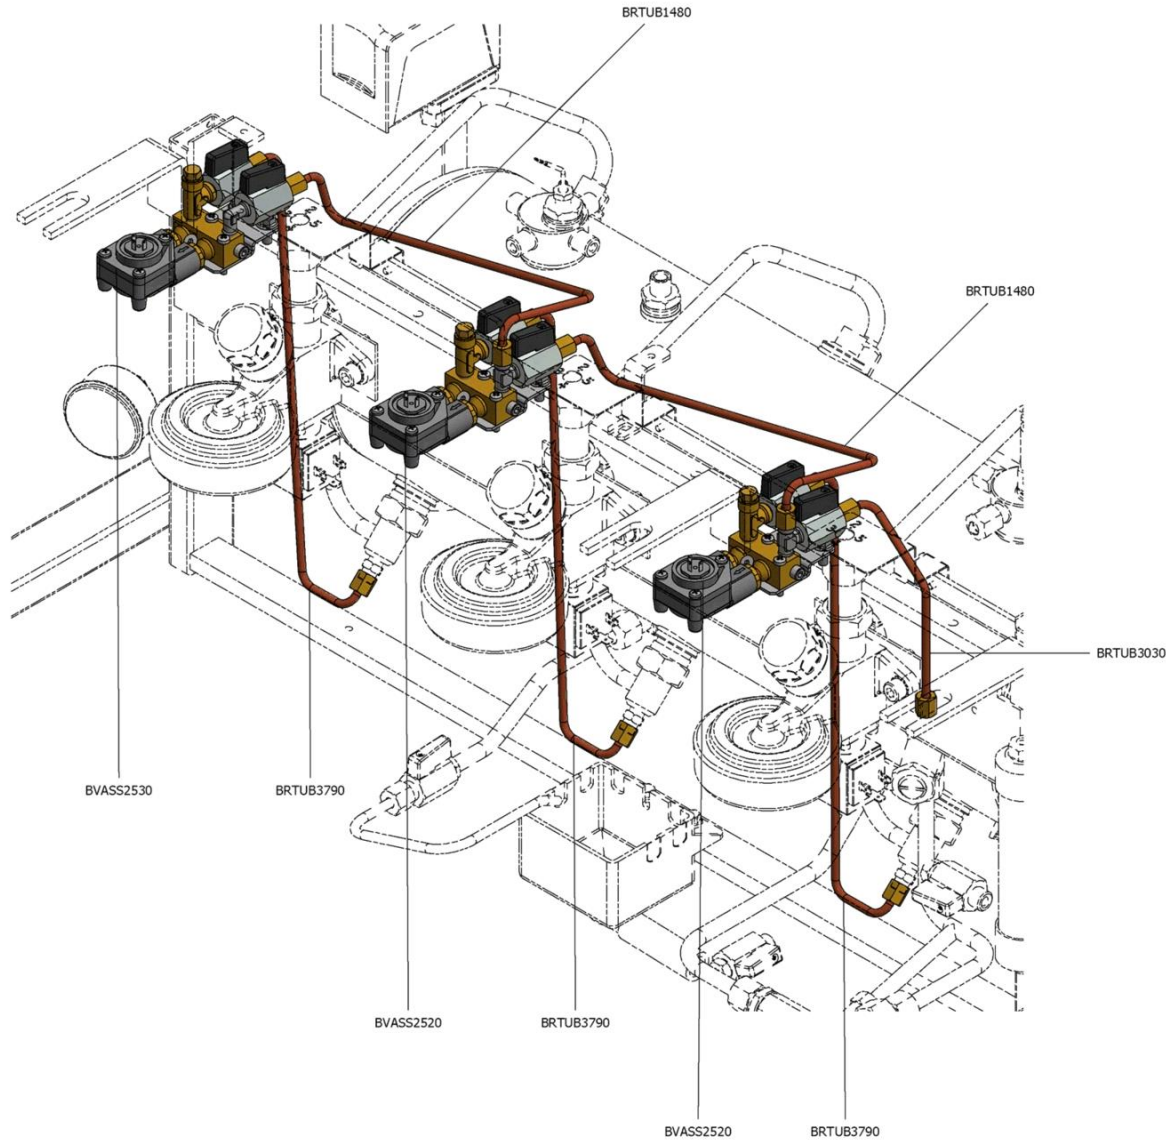

Contatori volumetrici new 80

La San Marco S.p.A.
Fabbrica Macchine per Caffè Espresso
34072 Gradisca d'Isonzo (GO) Italia
<http://www.lasanmarco.com>