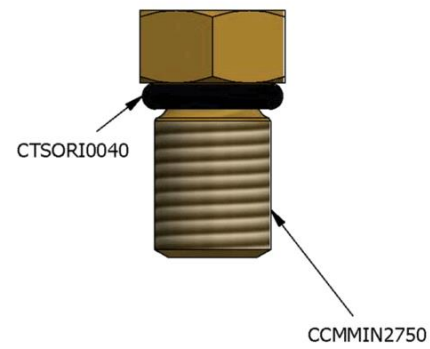

Illustrativo di assieme gicleur-or