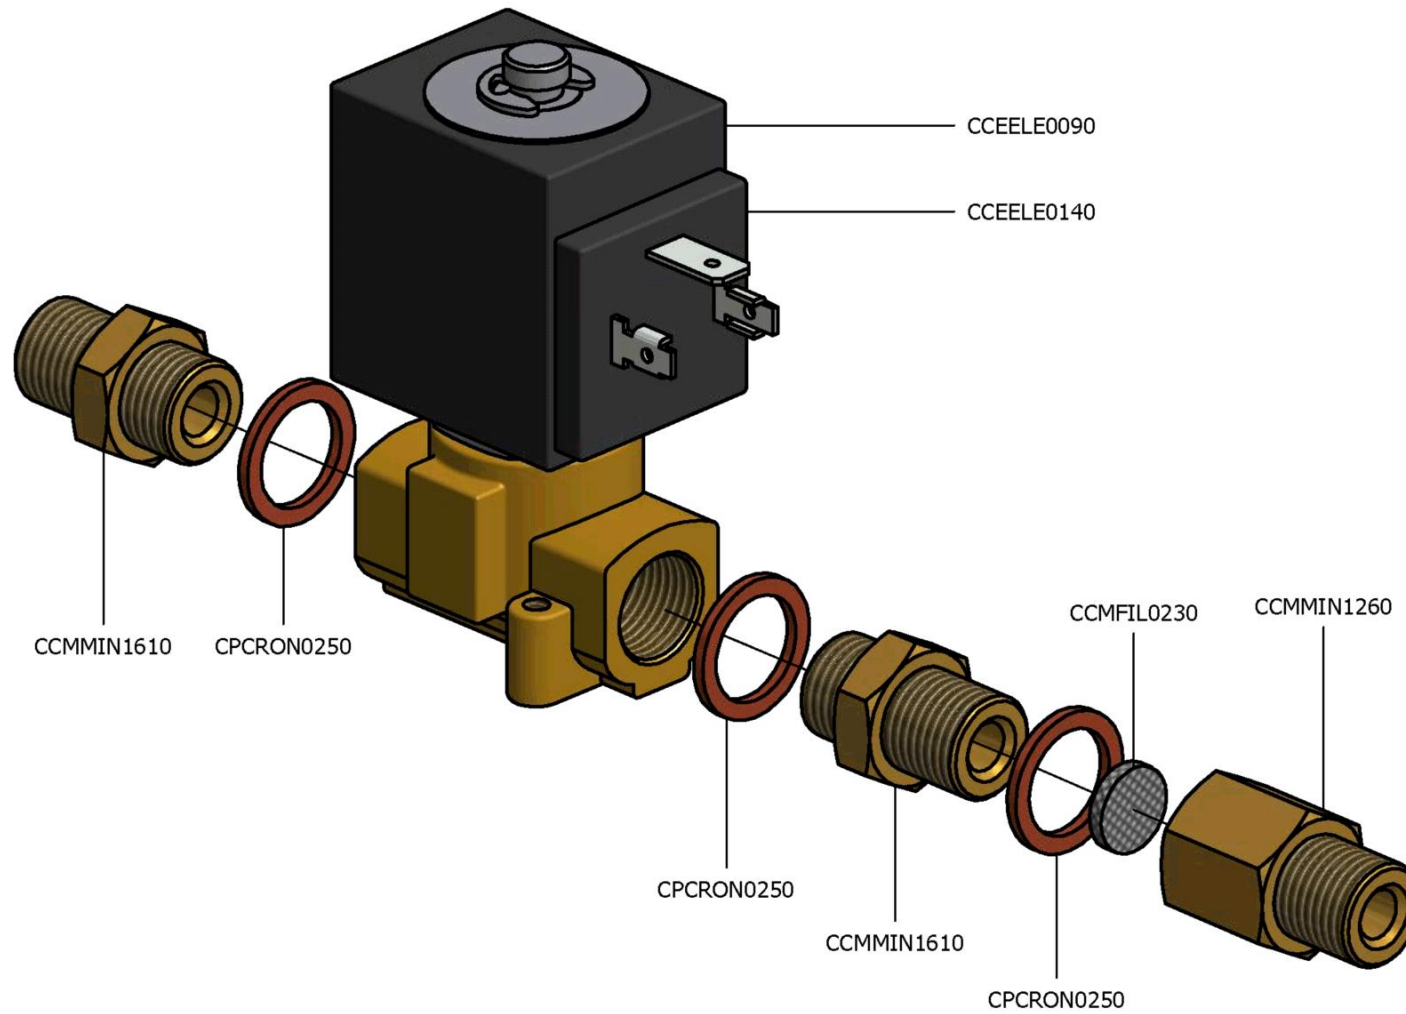

Assieme elettrovalvola autolivello

 La San Marco S.p.A.
Fabbrica Macchine per Caffè Espresso
34072 Gradisca d'Isonzo (GO) Italia
<http://www.lasanmarco.com>

Assieme elettrovalvola autolivello

Pos.	Codice	Colore	Descrizione
0000	CCEELE0090		ELETTROVALVOLA AUTOLIVELLO 2VIE NC V208-240/60HZ, V220-230/50HZ UL
0000	CCEELE0140		ELETTROVALVOLA 2 VIE NC 115-120V 60HZ
0000	CCMFILO230		FILTRO MAGLIA INOX 11X2
0000	CCMMIN1260		GHIERA 1/4F-1/4M AUTOLIVELLO
0000	CCMMIN1610		NIPPLO 1/4X1/4 PER AUTOLIVELLO
0000	CPCRON0250		RONDELLA RAME 13,5X18X1,5