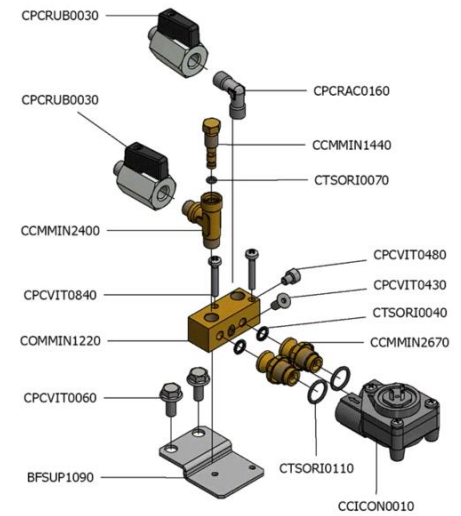

Contatori volumetrici new 80

La San Marco S.p.A.
Fabbrica Macchine per Caffè Espresso
34072 Gradisca d'Isonzo (GO) Italia
<http://www.lasanmarco.com>